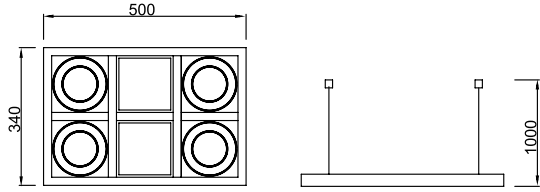

VZ9092

**Ürün Özelliği :**

Alüminyum gövde üzeri elektrostatik toz boyalı

 Krom

 IP 44

AYGIT KODU	DUY	GÜÇ / LÜMEN
<b>VZ9092</b>	G53	4x15 AR 111 LED /3200 lm.

VZ9093

**Ürün Özelliği :**

Alüminyum gövde üzeri elektrostatik toz boyalı

 Metalik Gri

 Siyah

 Beyaz

 IP 20

AYGIT KODU	IŞIK KAYNAĞI	GÜÇ / LÜMEN
<b>VZ9093</b>	COB LED	10W LED /900 lm.

VZ9094

**Ürün Özelliği :**