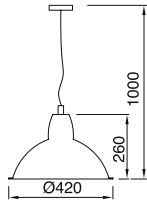

GU10

5W LED / 350 lm.

Ürün Özelliği :Alüminyum üzeri elektrostatik toz boyalı
Isiya dayanıklı opal pleksi

Metalik Gri Siyah
 Beyaz

VZ9090

AYGIT KODU

DUY

GÜÇ / LÜMEN