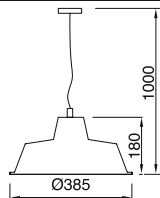

VZ9090

E27

3x8W LED / 2400 lm.

Ürün Özelliği :Alüminyum üzeri elektrostatik toz boyalı
Isiya dayanıklı opal pleksi

Metalik Gri Siyah
 Beyaz

VZ9091

AYGIT KODU

DUY