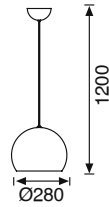

VZ9075

**Ürün Özelliği :**

Metal üzeri krom kaplama gövde

Krom

IP 20

AYGIT KODU	DUY	GÜÇ / LÜMEN
VZ9075	E27	8W LED / 800 lm.

VZ9076

**Ürün Özelliği :**