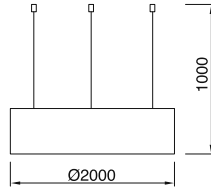

VZ9067

**Ürün Özelliği :**

Alüminyum üzeri elektrostatik toz boyalı  
Isiya dayanıklı opal pleksi

Metalik Gri     Siyah  
 Beyaz

IP 44

AYGIT KODU	IŞIK KAYNAĞI	GÜÇ / LÜMEN
VZ9067	SMD LED	130W LED /15600 lm.