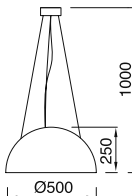

Alüminyum üzeri elektrostatik toz boyalı  
Isiya dayanıklı opal pleksi

Metalik Gri     Siyah  
 Beyaz

IP 44

AYGIT KODU	DUY	GÜÇ / LÜMEN
VZ9076	E27	3x8W LED /2400 lm.