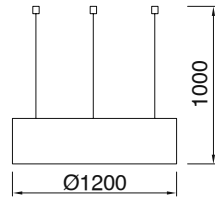

**Ürün Özelliği :**

Alüminyum üzeri elektrostatik toz boyalı  
Isiya dayanıklı opal pleksi

Metalik Gri     Siyah  
 Beyaz

IP  
44

VZ9065

AYGIT KODU	IŞIK KAYNAĞI	GÜÇ / LÜMEN
<b>VZ9065</b>	SMD LED	90W LED / 10800 lm.