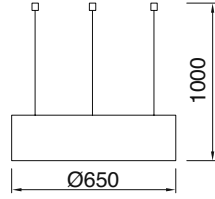

**Ürün Özelliği :**

Alüminyum üzeri elektrostatik toz boyalı  
Isiya dayanıklı opal pleksi

Metalik Gri     Siyah  
 Beyaz

IP  
44

VZ9064

AYGIT KODU	IŞIK KAYNAĞI	GÜÇ / LÜMEN
<b>VZ9064</b>	SMD LED	50W LED / 6000 lm.

**Ürün Özelliği :**

Alüminyum üzeri elektrostatik toz boyalı  
Isiya dayanıklı opal pleksi

Metalik Gri     Siyah  
 Beyaz

IP  
44

VZ9065

AYGIT KODU	IŞIK KAYNAĞI	GÜÇ / LÜMEN
<b>VZ9065</b>	SMD LED	90W LED / 10800 lm.