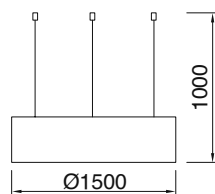

**Ürün Özelliği :**

Alüminyum üzeri elektrostatik toz boyalı  
Isiya dayanıklı opal pleksi

Metalik Gri     Siyah  
 Beyaz

IP  
44

VZ9066

AYGIT KODU	IŞIK KAYNAĞI	GÜÇ / LÜMEN
<b>VZ9066</b>	SMD LED	120W LED / 14400 lm.