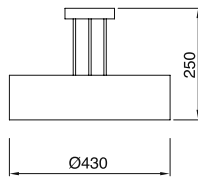

VZ9061

Ürün Özelliği :

Alüminyum üzeri elektrostatik toz boyalı direkt endirekt Isiya dayanıklı opal pleksi

- Metalik Gri Siyah
 Beyaz

AYGIT KODU	IŞIK KAYNAĞI	GÜÇ / LÜMEN
VZ9061	SMD LED	2x20W LED /4800 lm.