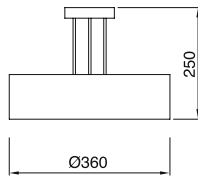

AYGIT KODU	IŞIK KAYNAĞI	GÜÇ / LÜMEN
VZ9060	SMD LED	2x20W LED /4800 lm.

VZ9061