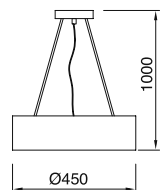

AYGIT KODU	IŞIK KAYNAĞI	GÜÇ / LÜMEN
VZ9062	SMD LED	20W LED /2400 lm.