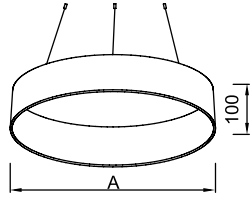

VZ9056

**Ürün Özelliği :**

Alüminyum üzeri elektrostatik toz boyalı
Isiya dayanıklı opal pleksi

 Metalik Gri Siyah Beyaz**IP**
44

AYGIT KODU	IŞIK KAYNAĞI	GÜÇ / LÜMEN	A ÖLÇÜSÜ
VZ9056-36	SMD LED	20W LED /2400 lm.	Ø36 cm
VZ9056-45	SMD LED	20W LED /2400 lm.	Ø45 cm
VZ9056-60	SMD LED	50W LED /6000 lm.	Ø65 cm