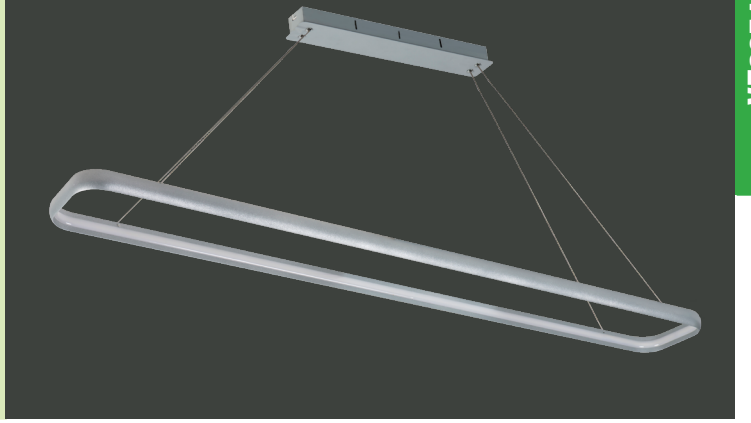

**Ürün Özelliđi :**

Alüminyum üzeri eloksal kaplamalı  
Isıya dayanıklı opal difüzör

- Naturel Elokسال  Siyah  
 Beyaz

IP  
44

VZ9048

AYGIT KODU	IŞIK KAYNAĐI	GÜÇ / LÜMEN
VZ9048	SMD LED	24W LED / 2880 lm.

**Ürün Özelliđi :**

Alüminyum üzeri elektrostatik toz boyalı  
Isıya dayanıklı pleksi

- Metalik Gri  Siyah  
 Beyaz

IP  
44

VZ9054

AYGIT KODU	IŞIK KAYNAĐI	GÜÇ / LÜMEN
VZ9054	SMD LED	60W LED / 7200 lm.

**Ürün Özelliđi :**

Alüminyum profil üzeri mat saten ve krom kaplama  
Isıya dayanıklı pleksi

- Krom  
 Mat Saten

IP  
44

VZ9055

AYGIT KODU	IŞIK KAYNAĐI	GÜÇ / LÜMEN
VZ9055	SMD LED	3x24W LED / 8640 lm.