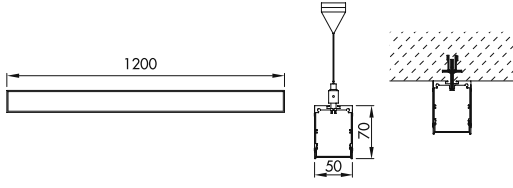

AYGIT KODU	IŞIK KAYNAĐI	GÜÇ / LÜMEN
VZ9048	SMD LED	24W LED / 2880 lm.

Ürün Özelliđi :

Alüminyum üzeri elektrostatik toz boyalı
Isıya dayanıklı pleksi

1. ☐ Metalik Gri ☐ Siyah
   ☐ Beyaz

IP
44