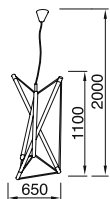

AYGIT KODU	IŞIK KAYNAĐI	GÜÇ / LÜMEN
VZ9055	SMD LED	3x24W LED / 8640 lm.