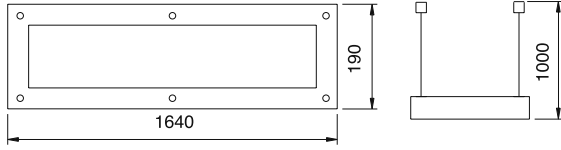

**Ürün Özelliği :**

Metal üzeri elektrostatik toz boyalı  
Isiya dayanıklı cam

Metalik Gri     Siyah  
 Beyaz

IP  
44

VZ9041

AYGIT KODU	IŞIK KAYNAĞI	GÜÇ / LÜMEN
<b>VZ9041</b>	SMD LED	60W LED / 7200 lm.

**Ürün Özelliği :**

Alüminyum üzeri elektrostatik toz boyalı  
Isiya dayanıklı pleksi

SARKIT VE SIVAÜSTÜ OLARAK YAPILABİLİR.

Metalik Gri     Siyah  
 Beyaz

IP  
44

VZ9044

AYGIT KODU	IŞIK KAYNAĞI	GÜÇ / LÜMEN	A ÖLÇÜSÜ
<b>VZ9044SÜ</b>	SMD LED	72W LED / 8640 lm.	6X60cm
<b>VZ9044SR</b>	SMD LED	72W LED / 8640 lm	6X60cm