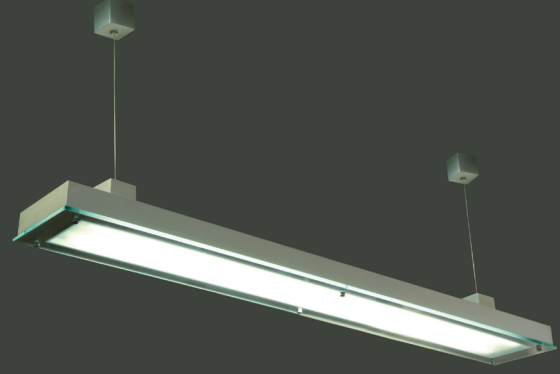

**Ürün Özelliği :**

Metal üzeri elektrostatik toz boyalı  
Isiya dayanıklı cam

Metalik Gri     Siyah  
 Beyaz

IP  
44

VZ9041

AYGIT KODU	IŞIK KAYNAĞI	GÜÇ / LÜMEN
<b>VZ9041</b>	SMD LED	60W LED / 7200 lm.

**Ürün Özelliği :**

Alüminyum üzeri elektrostatik toz boyalı  
Isiya dayanıklı pleksi

SARKIT VE SIVAÜSTÜ OLARAK YAPILABİLİR.

Metalik Gri     Siyah  
 Beyaz

IP  
44

VZ9044

AYGIT KODU	IŞIK KAYNAĞI	GÜÇ / LÜMEN	A ÖLÇÜSÜ
<b>VZ9044SÜ</b>	SMD LED	72W LED / 8640 lm.	6X60cm
<b>VZ9044SR</b>	SMD LED	72W LED / 8640 lm	6X60cm