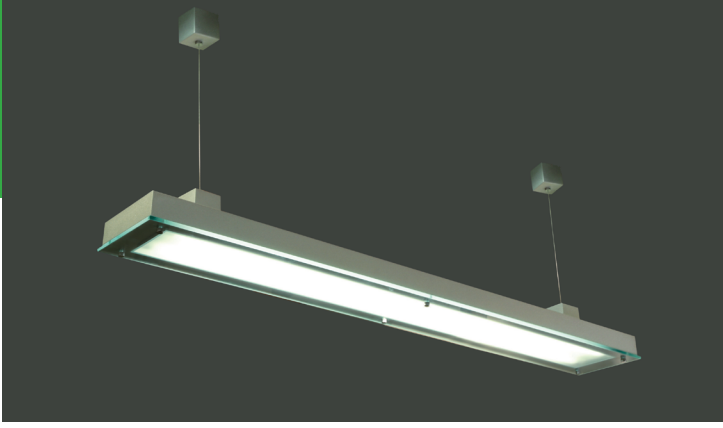

VZ9037

**Ürün Özelliği :**

Metal üzeri elektrostatik toz boyalı direkt endirekt Isiya dayanıklı opal pleksi

- Metalik Gri
- Beyaz
- Siyah

AYGIT KODU	IŞIK KAYNAĞI	GÜÇ / LÜMEN
VZ9037	SMD LED	2X48W LED/ 11500 lm.

VZ9038

**Ürün Özelliği :**

Metal üzeri elektrostatik toz boyalı Isiya dayanıklı opal pleksi

- Metalik Gri
- Beyaz
- Siyah

AYGIT KODU	IŞIK KAYNAĞI	GÜÇ / LÜMEN
VZ9038	SMD LED	48W LED / 5760 lm.

VZ9040

**Ürün Özelliği :**

Metal üzeri elektrostatik toz boyalı Isiya dayanıklı opal pleksi

- Metalik Gri
- Beyaz
- Siyah

AYGIT KODU	IŞIK KAYNAĞI	GÜÇ / LÜMEN
VZ9040	SMD LED	48W LED / 5760 lm.