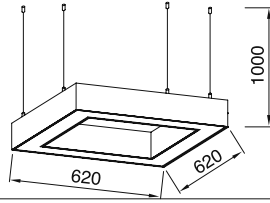

VZ9037

**Ürün Özelliği :**

Metal üzeri elektrostatik toz boyalı direkt endirekt Isiya dayanıklı opal pleksi

- Metalik Gri
- Beyaz
- Siyah

AYGIT KODU	IŞIK KAYNAĞI	GÜÇ / LÜMEN
VZ9037	SMD LED	2X48W LED/ 11500 lm.