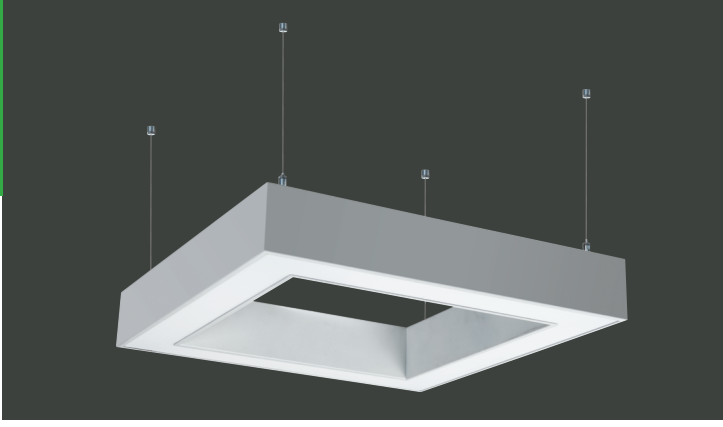

VZ9037

**Ürün Özelliği :**

Metal üzeri elektrostatik toz boyalı direkt endirekt Isiya dayanıklı opal pleksi

- Metalik Gri
- Beyaz
- Siyah

AYGIT KODU	IŞIK KAYNAĞI	GÜÇ / LÜMEN
VZ9037	SMD LED	2X48W LED/ 11500 lm.

VZ9038

**Ürün Özelliği :**

Metal üzeri elektrostatik toz boyalı Isiya dayanıklı opal pleksi

- Metalik Gri
- Beyaz
- Siyah

AYGIT KODU	IŞIK KAYNAĞI	GÜÇ / LÜMEN
VZ9038	SMD LED	48W LED / 5760 lm.

VZ9040

**Ürün Özelliği :**

Metal üzeri elektrostatik toz boyalı Isiya dayanıklı opal pleksi

- Metalik Gri
- Beyaz
- Siyah

AYGIT KODU	IŞIK KAYNAĞI	GÜÇ / LÜMEN
VZ9040	SMD LED	48W LED / 5760 lm.