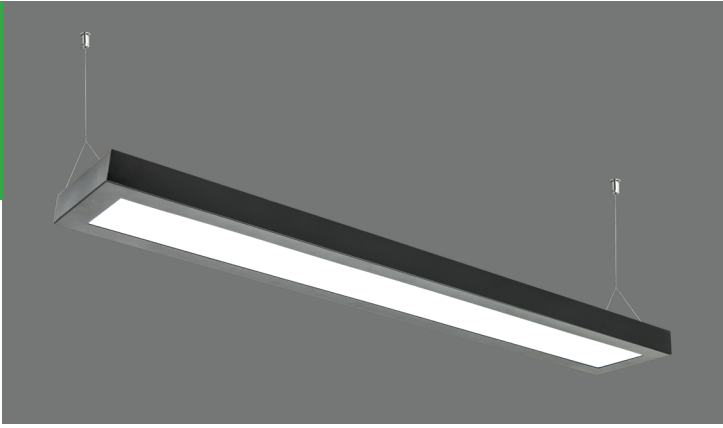

VZ9037

**Ürün Özelliği :**

Metal üzeri elektrostatik toz boyalı direkt endirekt Isiya dayanıklı opal pleksi

- Metalik Gri
- Beyaz
- Siyah

AYGIT KODU	IŞIK KAYNAĞI	GÜÇ / LÜMEN
VZ9037	SMD LED	2X48W LED/ 11500 lm.

VZ9038

**Ürün Özelliği :**

Metal üzeri elektrostatik toz boyalı Isiya dayanıklı opal pleksi

- Metalik Gri
- Beyaz
- Siyah

AYGIT KODU	IŞIK KAYNAĞI	GÜÇ / LÜMEN
VZ9038	SMD LED	48W LED / 5760 lm.

VZ9040

**Ürün Özelliği :**

Metal üzeri elektrostatik toz boyalı Isiya dayanıklı opal pleksi

- Metalik Gri
- Beyaz
- Siyah

AYGIT KODU	IŞIK KAYNAĞI	GÜÇ / LÜMEN
VZ9040	SMD LED	48W LED / 5760 lm.