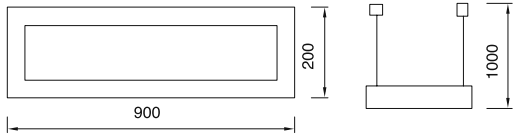

Ürün Özelliđi :

Alüminyum üzeri elektrostatik toz boyalı

 Krom
  Siyah
 Beyaz

 IP 20

VZ9026-1

| AYGIT KODU | DUY | GÜÇ / LÜMEN |
|------------|--|------------------|
| VZ9026-1 | GU10  | 5W LED / 350 lm. |

Ürün Özelliđi :Metal üzeri elektrostatik toz boyalı
Isiya dayanıklı opal pleksi

 Metalik Gri
  Siyah
 Beyaz

 IP 44

VZ9030

| AYGIT KODU | IŞIK KAYNAĐI | GÜÇ / LÜMEN |
|------------|--------------|--------------------|
| VZ9030 | SMD LED | 36W LED / 4320 lm. |