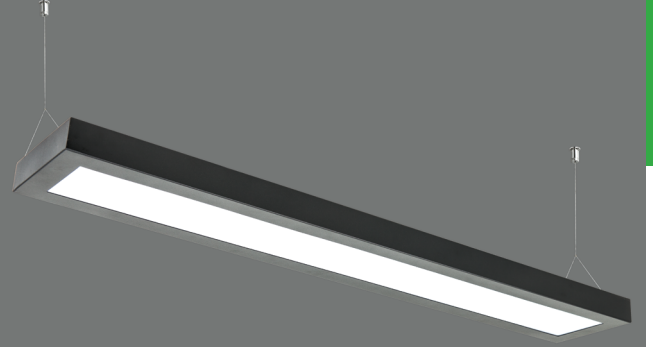

Ürün Özelliđi :

Alüminyum üzeri elektrostatik toz boyalı

 Krom
  Siyah
 Beyaz

 IP 20

VZ9026-1

| AYGIT KODU | DUY | GÜÇ / LÜMEN |
|------------|--|------------------|
| VZ9026-1 | GU10  | 5W LED / 350 lm. |

Ürün Özelliđi :Metal üzeri elektrostatik toz boyalı
Isiya dayanıklı opal pleksi

 Metalik Gri
  Siyah
 Beyaz

 IP 44

VZ9030

| AYGIT KODU | IŞIK KAYNAĐI | GÜÇ / LÜMEN |
|------------|--------------|--------------------|
| VZ9030 | SMD LED | 36W LED / 4320 lm. |

Ürün Özelliđi :Metal üzeri elektrostatik toz boyalı
Isiya dayanıklı opal pleksi

 Metalik Gri
  Siyah
 Beyaz

 IP 44

VZ9036

| AYGIT KODU | IŞIK KAYNAĐI | GÜÇ / LÜMEN |
|------------|--------------|--------------------|
| VZ9036 | SMD LED | 48W LED / 5760 lm. |