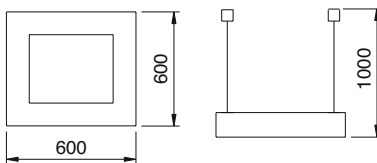

AYGIT KODU	IŞIK KAYNAĐI	GÜÇ / LÜMEN
VZ9036	SMD LED	48W LED / 5760 lm.