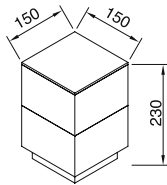

**Ürün Özelliği :**

Ahşap kaplamalı ıslak hacim havuz kenarı aydınlatma armatürü

 Ahşap Rengi

 IP 65

VZ9019-2

| AYGIT KODU      | DUY | GÜÇ / LÜMEN      |
|-----------------|-----|------------------|
| <b>VZ9019-2</b> | E27 | 8W LED / 800 lm. |