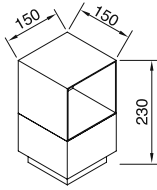

**Ürün Özelliği :**

Ahşap kaplamalı ıslak hacim havuz kenarı aydınlatma armatürü  
Alüminyum üzeri elektrostatik toz boyalı üst gövde

 Ahşap Rengi

 IP 65

VZ9019-1

| AYGIT KODU      | DUY | GÜÇ / LÜMEN      |
|-----------------|-----|------------------|
| <b>VZ9019-1</b> | E14 | 6W LED / 600 lm. |

**Ürün Özelliği :**

Ahşap kaplamalı ıslak hacim havuz kenarı aydınlatma armatürü

 Ahşap Rengi

 IP 65

VZ9019-2

| AYGIT KODU      | DUY | GÜÇ / LÜMEN      |
|-----------------|-----|------------------|
| <b>VZ9019-2</b> | E27 | 8W LED / 800 lm. |