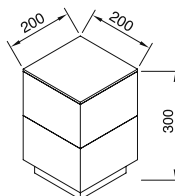

**Ürün Özelliği :**

Alüminyum üzeri elektrostatik toz boyalı  
Islak hacim havuz kenarı aydınlatma armatürü

 Metalik Gri

 Siyah

 Beyaz

 IP 65

VZ9019-3

| AYGIT KODU      | DUY | GÜÇ / LÜMEN      |
|-----------------|-----|------------------|
| <b>VZ9019-3</b> | E27 | 8W LED / 800 lm. |