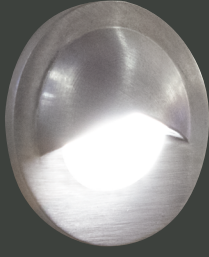

VZ9017

**Ürün Özelliği :**

Alüminyum gövde üzeri elektrostatik toz boyalı

Natural Alüminyum
  Siyah  
 Beyaz

| AYGIT KODU | IŞIK KAYNAĞI | GÜÇ / LÜMEN      |
|------------|--------------|------------------|
| VZ9017     | SMD LED      | 1W LED / 100 lm. |

VZ9019

**Ürün Özelliği :**

Ahşap kaplamalı ıslak hacim havuz kenarı aydınlatma armatürü

Ahşap Rengi

| AYGIT KODU | DUY | GÜÇ / LÜMEN         |
|------------|-----|---------------------|
| VZ9019     | E27 | 4x8W LED / 3200 lm. |