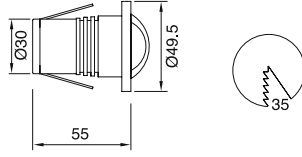

VZ9017

**Ürün Özelliği :**

Alüminyum gövde üzeri elektrostatik toz boyalı

Natural Alüminyum
  Siyah  
 Beyaz

| AYGIT KODU | IŞIK KAYNAĞI | GÜÇ / LÜMEN      |
|------------|--------------|------------------|
| VZ9017     | SMD LED      | 1W LED / 100 lm. |

VZ9019

**Ürün Özelliği :**

Ahşap kaplamalı ıslak hacim havuz kenarı aydınlatma armatürü

Ahşap Rengi

| AYGIT KODU | DUY | GÜÇ / LÜMEN         |
|------------|-----|---------------------|
| VZ9019     | E27 | 4x8W LED / 3200 lm. |