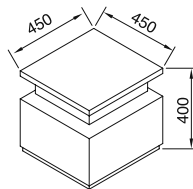

VZ9017

**Ürün Özelliği :**

Alüminyum gövde üzeri elektrostatik toz boyalı

Natural Alüminyum
  Siyah  
 Beyaz

| AYGIT KODU | IŞIK KAYNAĞI | GÜÇ / LÜMEN      |
|------------|--------------|------------------|
| VZ9017     | SMD LED      | 1W LED / 100 lm. |

VZ9019

**Ürün Özelliği :**

Ahşap kaplamalı ıslak hacim havuz kenarı aydınlatma armatürü

Ahşap Rengi

| AYGIT KODU | DUY | GÜÇ / LÜMEN         |
|------------|-----|---------------------|
| VZ9019     | E27 | 4x8W LED / 3200 lm. |