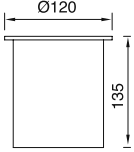

Ürün Özelliği :

Alüminyum enjeksiyon gövde üzeri elektrostatik toz boyalı
Isiya dayanıklı cam
Paslanmaz çelik çerçeve

☐ Inox ☐ Siyah
☐ Beyaz

IP
65

VZ9013

Armatür

Montaj Kasası

AYGIT KODU

VZ9013

DUY

GU 10

GÜÇ / LÜMEN

5W LED / 350 lm.

Ürün Özelliği :

Alüminyum enjeksiyon gövde üzeri elektrostatik toz boyalı
Paslanmaz çelik çerçeve

☐ Inox ☐ Siyah
☐ Beyaz

IP
65

VZ9016

Armatür

Montaj Kasası

AYGIT KODU

VZ9016

IŞIK KAYNAĞI

SMD LED

GÜÇ / LÜMEN

3W LED / 150 lm.

Ürün Özelliği :

Alüminyum enjeksiyon gövde üzeri elektrostatik toz boyalı
Paslanmaz çelik çerçeve

☐ Inox ☐ Siyah
☐ Beyaz

IP
65

VZ9016-1

Armatür

Montaj Kasası

AYGIT KODU

VZ9016-1

IŞIK KAYNAĞI

SMD LED

GÜÇ / LÜMEN

3W LED / 150 lm.