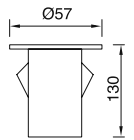

Ürün Özelliği :

Alüminyum enjeksiyon gövde üzeri elektrostatik toz boyalı
Isiya dayanıklı cam
Paslanmaz çelik çerçeve

☐ Inox ☐ Siyah
☐ Beyaz

IP
65

VZ9013

Armatür

Montaj Kasası

AYGIT KODU

VZ9013

DUY

GU 10

GÜÇ / LÜMEN

5W LED / 350 lm.

Ürün Özelliği :

Alüminyum enjeksiyon gövde üzeri elektrostatik toz boyalı
Paslanmaz çelik çerçeve

☐ Inox ☐ Siyah
☐ Beyaz

IP
65

VZ9016

Armatür

Montaj Kasası

AYGIT KODU

VZ9016

IŞIK KAYNAĞI

SMD LED

GÜÇ / LÜMEN

3W LED / 150 lm.

Ürün Özelliği :

Alüminyum enjeksiyon gövde üzeri elektrostatik toz boyalı
Paslanmaz çelik çerçeve

☐ Inox ☐ Siyah
☐ Beyaz

IP
65

VZ9016-1

Armatür

Montaj Kasası

AYGIT KODU

VZ9016-1

IŞIK KAYNAĞI

SMD LED

GÜÇ / LÜMEN

3W LED / 150 lm.