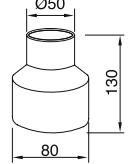

Montaj Kasası

AYGIT KODU

VZ9016

IŞIK KAYNAĞI

SMD LED

GÜÇ / LÜMEN

3W LED / 150 lm.

Ürün Özelliği :

Alüminyum enjeksiyon gövde üzeri elektrostatik toz boyalı
Paslanmaz çelik çerçeve

☐ Inox ☐ Siyah
☐ Beyaz

IP
65