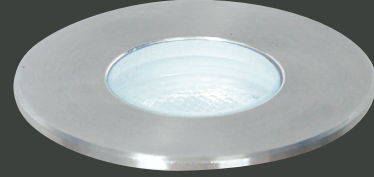

Ürün Özelliği :

Alüminyum enjeksiyon gövde üzeri elektrostatik toz boyalı
Isiya dayanıklı cam
Paslanmaz çelik çerçeve

Inox Siyah
 Beyaz

IP
65

VZ9013

Armatür**Montaj Kasası****AYGIT KODU**

VZ9013

DUY

GU 10

**GÜÇ / LÜMEN**

5W LED / 350 lm.

Ürün Özelliği :

Alüminyum enjeksiyon gövde üzeri elektrostatik toz boyalı
Paslanmaz çelik çerçeve

Inox Siyah
 Beyaz

IP
65

VZ9016

Armatür**Montaj Kasası****AYGIT KODU**

VZ9016

IŞIK KAYNAĞI

SMD LED

GÜÇ / LÜMEN

3W LED / 150 lm.

Ürün Özelliği :

Alüminyum enjeksiyon gövde üzeri elektrostatik toz boyalı
Paslanmaz çelik çerçeve