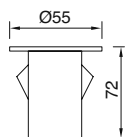

Ürün Özelliği :

Alüminyum enjeksiyon gövde üzeri elektrostatik toz boyalı
Isiya dayanıklı cam
Paslanmaz çelik çerçeve

☐ Inox ☐ Siyah
☐ Beyaz

IP
65

VZ9013

Armatür

Montaj Kasası

AYGIT KODU

VZ9013

DUY

GU 10

GÜÇ / LÜMEN

5W LED / 350 lm.

Ürün Özelliği :

Alüminyum enjeksiyon gövde üzeri elektrostatik toz boyalı
Paslanmaz çelik çerçeve

☐ Inox ☐ Siyah
☐ Beyaz

IP
65

VZ9016

Armatür

Montaj Kasası

AYGIT KODU

VZ9016

IŞIK KAYNAĞI

SMD LED

GÜÇ / LÜMEN

3W LED / 150 lm.

Ürün Özelliği :

Alüminyum enjeksiyon gövde üzeri elektrostatik toz boyalı
Paslanmaz çelik çerçeve

☐ Inox ☐ Siyah
☐ Beyaz

IP
65

VZ9016-1

Armatür

Montaj Kasası

AYGIT KODU

VZ9016-1

IŞIK KAYNAĞI

SMD LED

GÜÇ / LÜMEN

3W LED / 150 lm.