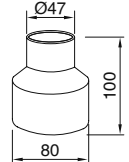

Montaj Kasası

AYGIT KODU

VZ9016-1

IŞIK KAYNAĞI

SMD LED

GÜÇ / LÜMEN

3W LED / 150 lm.