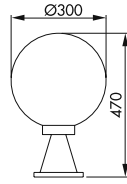

VZ9004

**Ürün Özelliği :**

Alüminyum enjeksiyon gövde üzeri elektrostatik toz boyalı  
Polikarbon başlıklı

Metalik Gri     Siyah  
 Beyaz

AYGIT KODU	DUY	GÜÇ / LÜMEN
VZ9004	E27	8W LED / 800 lm.

VZ9010

**Ürün Özelliği :**