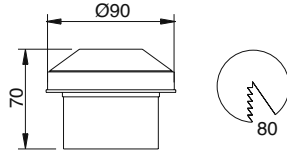

Alüminyum enjeksiyon gövde üzeri elektrostatik toz boyalı

Metalik Gri     Siyah  
 Beyaz

AYGIT KODU	İŞIK KAYNAĞI	GÜÇ / LÜMEN
VZ9010	SMD LED	2W LED / 200 lm.

VZ9011

**Ürün Özelliği :**

Alüminyum üzeri elektrostatik toz boyalı  
Isiya dayanıklı opal plaksi