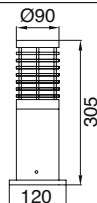

AYGIT KODU

DUY

GÜÇ / LÜMEN

VZ9000

E27

8W LED / 800 lm.