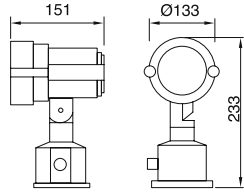

AYGIT KODU

IŞIK KAYNAĞI

GÜÇ / LÜMEN

VZ8098

POWER LED

7W LED / 350 lm.

Ürün Özelliği :

Alüminyum üzeri elektrostatik toz boyalı
Isıya dayanıklı opal pleksi

Metalik Gri

Siyah

Beyaz

IP65