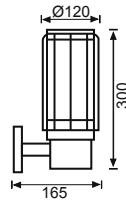

Alüminyum enjeksiyon gövde üzeri elektrostatik toz boyalı
Isıya dayanıklı opal difüzör

Antrasit

IP 54

AYGIT KODU	DUY	GÜÇ / LÜMEN
VZ8096	E27	8W LED / 800 lm.

VZ8097

Ürün Özelliği :

Alüminyum enjeksiyon gövde üzeri elektrostatik toz boyalı
Isıya dayanıklı cam
Paslanmaz çelik çerçeve

Inox

Siyah

Beyaz

IP 65

AYGIT KODU	İŞIK KAYNAĞI	GÜÇ / LÜMEN
VZ8097	POWER LED	7W LED / 350 lm.