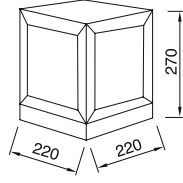

AYGIT KODU	DUY	GÜÇ / LÜMEN
VZ8093	E27	8W LED / 800 lm.

VZ8096