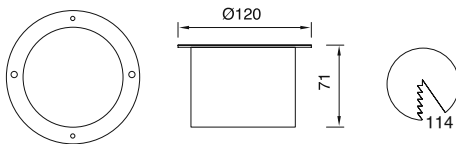

Ürün Özelliği :

Alüminyum enjeksiyon gövde üzeri elektrostatik toz boyalı
Isıya dayanıklı cam
Paslanmaz çelik çerçeve

Inox

Siyah

Beyaz

IP 65