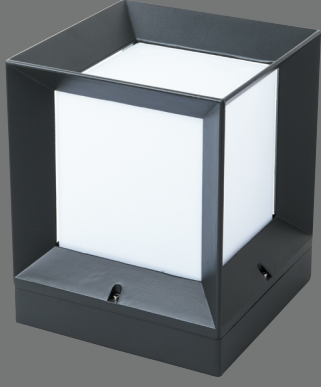

VZ8093

Ürün Özelliği :

Alüminyum enjeksiyon gövde üzeri elektrostatik toz boyalı
Isıya dayanıklı opal difüzör

Antrasit

IP 65

AYGIT KODU	DUY	GÜÇ / LÜMEN
VZ8093	E27	8W LED / 800 lm.

VZ8096

Ürün Özelliği :

Alüminyum enjeksiyon gövde üzeri elektrostatik toz boyalı
Isıya dayanıklı opal difüzör

Antrasit

IP 54

AYGIT KODU	DUY	GÜÇ / LÜMEN
VZ8096	E27	8W LED / 800 lm.

VZ8097

Ürün Özelliği :

Alüminyum enjeksiyon gövde üzeri elektrostatik toz boyalı
Isıya dayanıklı cam
Paslanmaz çelik çerçeve

Inox

Siyah

Beyaz

IP 65

AYGIT KODU	İŞIK KAYNAĞI	GÜÇ / LÜMEN
VZ8097	POWER LED	7W LED / 350 lm.