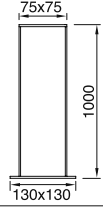

AYGIT KODU	IŞIK KAYNAĞI	GÜÇ / LÜMEN
VZ8083	SMD LED	15W LED / 1800 lm.

Ürün Özelliği :

Alüminyum enjeksiyon gövde üzeri elektrostatik toz boyalı
Isiya dayanıklı cam
Alüminyum reflektör

☐ Antrasit

IP
65