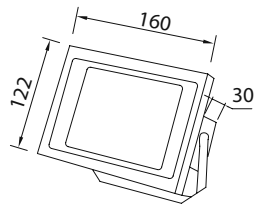

AYGIT KODU	IŞIK KAYNAĞI	GÜÇ / LÜMEN
VZ8085	COB LED	30W LED / 3000 lm.

Ürün Özelliği :

Alüminyum enjeksiyon gövde üzeri elektrostatik toz boyalı
Isiya dayanıklı cam

☐ Antrasit

IP
65