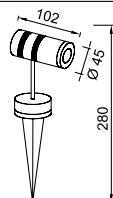

AYGIT KODU	IŞIK KAYNAĞI	GÜÇ / LÜMEN
VZ8082	SMD LED	2W LED / 200 lm.