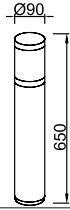

VZ8079

Ürün Özelliği :

Alüminyum enjeksiyon gövde üzeri elektrostatik toz boyalı
Isiya dayanıklı opal pleksi

Antrasit

IP 65

AYGIT KODU	DUY	GÜÇ / LÜMEN
VZ8079	E27	8W LED / 800 lm.

VZ8080

Ürün Özelliği :

Alüminyum gövde üzeri elektrostatik toz boyalı
Isiya dayanıklı opal pleksi

Metalik Gri

Siyah

Beyaz

IP 65

AYGIT KODU	IŞIK KAYNAĞI	GÜÇ / LÜMEN
VZ8080	COB LED	10W LED / 1200 lm.

VZ8082

Ürün Özelliği :