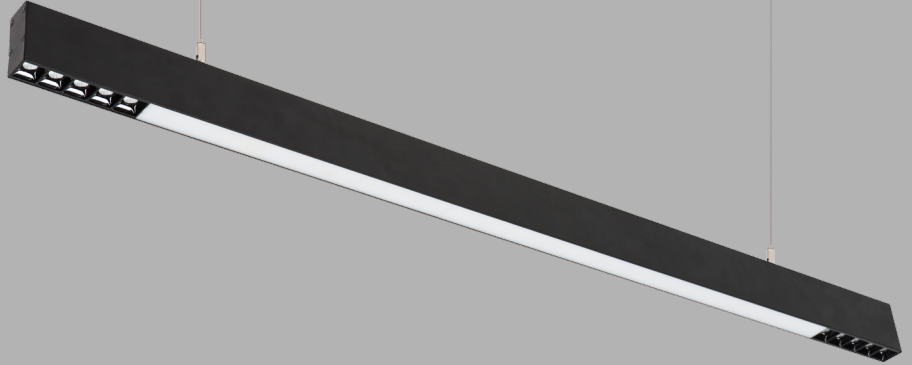

**Ürün Özelliği :**

Alüminyum üzeri elektrostatik toz boyalı direkt-endirekt lineer sarkit armatür.

Naturel Eloksal     Beyaz  
 Siyah

IP  
44

VZC580

AYGIT KODU	IŞIK KAYNAĞI	GÜÇ/LÜMEN
<b>VZC580</b>	SMD LED	29W + 24W LED 6360 lm.

**Ürün Özelliği :**

Alüminyum üzeri elektrostatik toz boyalı lineer sarkit armatür.

Isiya dayanıklı opal pleksi.

M.Gri     Beyaz  
 Siyah

IP  
44

VZC581

AYGIT KODU	IŞIK KAYNAĞI	GÜÇ/LÜMEN
<b>VZC581</b>	SMD LED	18W + 2x5W LED 3360 lm.