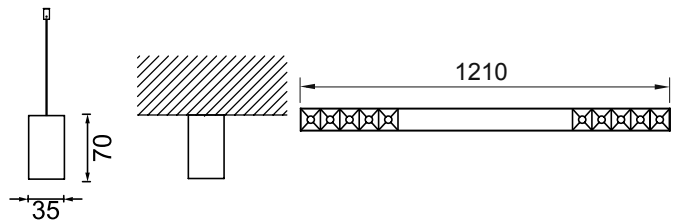

**Ürün Özelliği :**

Alüminyum üzeri elektrostatik toz boyalı lineer sarkit armatür.

Isiya dayanıklı opal pleksi.

M.Gri     Beyaz  
 Siyah

IP  
44

VZC581

AYGIT KODU	IŞIK KAYNAĞI	GÜÇ/LÜMEN
<b>VZC581</b>	SMD LED	18W + 2x5W LED 3360 lm.