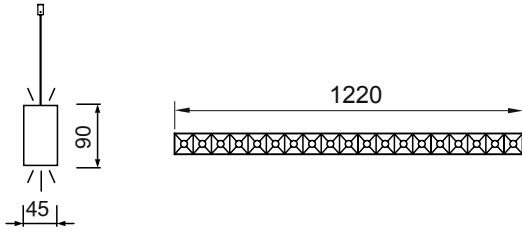

**Ürün Özelliği :**

Alüminyum üzeri elektrostatik toz boyalı direkt-endirekt lineer sarkit armatür.

Naturel Eloksal     Beyaz  
 Siyah

IP  
44

VZC580

AYGIT KODU	IŞIK KAYNAĞI	GÜÇ/LÜMEN
<b>VZC580</b>	SMD LED	29W + 24W LED 6360 lm.

**Ürün Özelliği :**

Alüminyum üzeri elektrostatik toz boyalı lineer sarkit armatür.

Isiya dayanıklı opal pleksi.

M.Gri     Beyaz  
 Siyah

IP  
44

VZC581

AYGIT KODU	IŞIK KAYNAĞI	GÜÇ/LÜMEN
<b>VZC581</b>	SMD LED	18W + 2x5W LED 3360 lm.