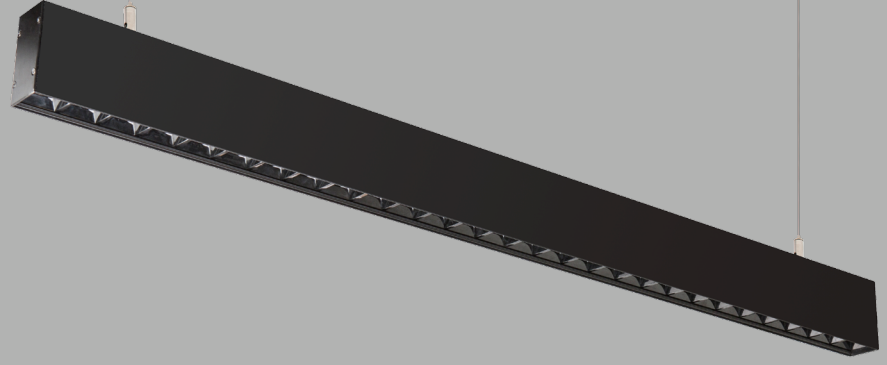

**Ürün Özelliği :**

Alüminyum üzeri elektrostatik toz boyalı direkt-endirekt lineer sarkit armatür.

Naturel Eloksal     Beyaz  
 Siyah

IP  
44

VZC580

AYGIT KODU	IŞIK KAYNAĞI	GÜÇ/LÜMEN
<b>VZC580</b>	SMD LED	29W + 24W LED 6360 lm.

**Ürün Özelliği :**

Alüminyum üzeri elektrostatik toz boyalı lineer sarkit armatür.

Isiya dayanıklı opal pleksi.

M.Gri     Beyaz  
 Siyah

IP  
44

VZC581

AYGIT KODU	IŞIK KAYNAĞI	GÜÇ/LÜMEN
<b>VZC581</b>	SMD LED	18W + 2x5W LED 3360 lm.