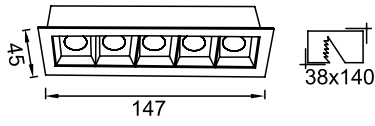

Ürün Özelliği :

Alüminyum gövde üzeri elektrostatik toz boyalı

Metalik Gri Siyah
 Beyaz

 IP 20

VZ8078

AYGIT KODU	IŞIK KAYNAĞI / DUY	GÜÇ / LÜMEN
VZ8078	SMD LED	10W LED / 1000 lm.