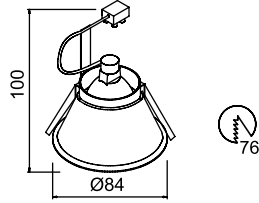

VZ8075

Ürün Özelliği :

Alüminyum enjeksiyon gövde üzeri elektrostatik toz boyalı

- Metalik Gri
 - Beyaz
 - Siyah
- IP**
20

AYGIT KODU	DUY	GÜÇ / LÜMEN
VZ8075	GU10	5W LED / 350 lm.

VZ8076

Ürün Özelliği :

Alüminyum gövde üzeri elektrostatik toz boyalı

- Metalik Gri
 - Beyaz
 - Siyah
- IP**
20

AYGIT KODU	IŞIK KAYNAĞI	GÜÇ / LÜMEN
VZ8076	SMD LED	2W LED / 200 lm.

VZ8077

Ürün Özelliği :

Alüminyum gövde üzeri elektrostatik toz boyalı

- Metalik Gri
 - Beyaz
 - Siyah
- IP**
20