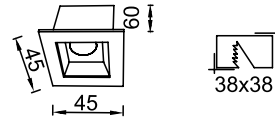

VZ8075

Ürün Özelliği :

Alüminyum enjeksiyon gövde üzeri elektrostatik toz boyalı

1. ☐ Metalik Gri
   - ☐ Beyaz
   - ☒ Siyah
2. **IP**
   20

AYGIT KODU	DUY	GÜÇ / LÜMEN
VZ8075	GU10	5W LED / 350 lm.

VZ8076

Ürün Özelliği :

Alüminyum gövde üzeri elektrostatik toz boyalı

1. ☐ Metalik Gri
   - ☐ Beyaz
   - ☒ Siyah
2. **IP**
   20

AYGIT KODU	IŞIK KAYNAĞI	GÜÇ / LÜMEN
VZ8076	SMD LED	2W LED / 200 lm.

VZ8077

Ürün Özelliği :

Alüminyum gövde üzeri elektrostatik toz boyalı

1. ☐ Metalik Gri
   - ☐ Beyaz
   - ☒ Siyah
2. **IP**
   20

AYGIT KODU	IŞIK KAYNAĞI	GÜÇ / LÜMEN
VZ8077	SMD LED	4W LED / 400 lm.