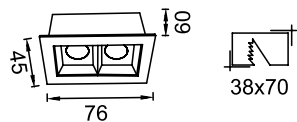

- Metalik Gri
 - Beyaz
 - Siyah
- IP**
20

AYGIT KODU	IŞIK KAYNAĞI	GÜÇ / LÜMEN
VZ8076	SMD LED	2W LED / 200 lm.

VZ8077

Ürün Özelliği :

Alüminyum gövde üzeri elektrostatik toz boyalı

- Metalik Gri
 - Beyaz
 - Siyah
- IP**
20