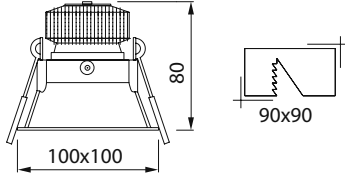

Ürün Özelliği :

Alüminyum enjeksiyon gövde üzeri elektrostatik toz boyalı
Alüminyum reflektör

Metalik Gri Siyah
 Beyaz

IP
44

VZ8067

AYGIT KODU	IŞIK KAYNAĞI	GÜÇ / LÜMEN
VZ8067	COB COB	10W LED / 1200 lm.

Ürün Özelliği :

Alüminyum üzeri elektrostatik toz boyalı
Siyah renkli reflektör

Metalik Gri
 Beyaz

IP
44

VZ8068

AYGIT KODU	IŞIK KAYNAĞI / DUY	GÜÇ / LÜMEN
VZ8068	GU10	5W LED / 350 lm.
VZ8068CL	COB COB	10W LED / 1200 lm.

Ürün Özelliği :