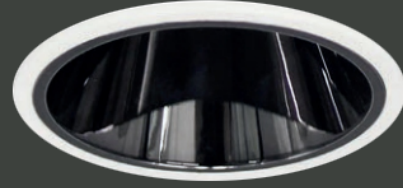

Ürün Özelliği :

Alüminyum enjeksiyon gövde üzeri elektrostatik toz boyalı
Alüminyum reflektör

Metalik Gri Siyah
 Beyaz

IP
44

VZ8067

AYGIT KODU	IŞIK KAYNAĞI	GÜÇ / LÜMEN
VZ8067	COB COB	10W LED / 1200 lm.

Ürün Özelliği :

Alüminyum üzeri elektrostatik toz boyalı
Siyah renkli reflektör

Metalik Gri
 Beyaz

IP
44

VZ8068

AYGIT KODU	IŞIK KAYNAĞI / DUY	GÜÇ / LÜMEN
VZ8068	GU10	5W LED / 350 lm.
VZ8068CL	COB COB	10W LED / 1200 lm.

Ürün Özelliği :

Alüminyum üzeri elektrostatik toz boyalı

Metalik Gri Siyah
 Beyaz

IP
44

VZ8069

AYGIT KODU	IŞIK KAYNAĞI / DUY	GÜÇ / LÜMEN
VZ8069	GU10	5W LED / 350 lm.
VZ8069CL	COB LED	10W LED / 1200 lm.