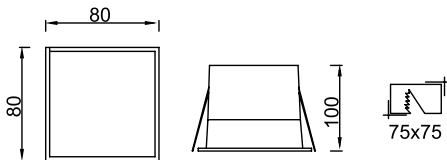

AYGIT KODU	IŞIK KAYNAĞI / DUY	GÜÇ / LÜMEN
VZ8069	GU10	5W LED / 350 lm.
VZ8069CL	COB LED	10W LED / 1200 lm.