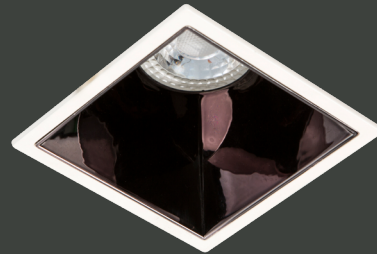

Ürün Özelliği :

Alüminyum enjeksiyon gövde üzeri elektrostatik toz boyalı
Alüminyum reflektör

Metalik Gri Siyah
 Beyaz

IP
44

VZ8067

AYGIT KODU	IŞIK KAYNAĞI	GÜÇ / LÜMEN
VZ8067	COB COB	10W LED / 1200 lm.

Ürün Özelliği :

Alüminyum üzeri elektrostatik toz boyalı
Siyah renkli reflektör

Metalik Gri
 Beyaz

IP
44

VZ8068

AYGIT KODU	IŞIK KAYNAĞI / DUY	GÜÇ / LÜMEN
VZ8068	GU10	5W LED / 350 lm.
VZ8068CL	COB COB	10W LED / 1200 lm.

Ürün Özelliği :

Alüminyum üzeri elektrostatik toz boyalı

Metalik Gri Siyah
 Beyaz

IP
44

VZ8069

AYGIT KODU	IŞIK KAYNAĞI / DUY	GÜÇ / LÜMEN
VZ8069	GU10	5W LED / 350 lm.
VZ8069CL	COB LED	10W LED / 1200 lm.