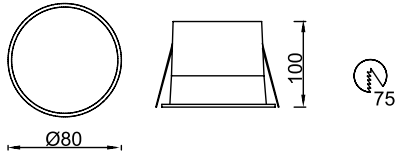

AYGIT KODU	IŞIK KAYNAĞI / DUY	GÜÇ / LÜMEN
VZ8068	GU10	5W LED / 350 lm.
VZ8068CL	COB COB	10W LED / 1200 lm.

Ürün Özelliği :

Alüminyum üzeri elektrostatik toz boyalı

☐ Metalik Gri   ☒ Siyah
☐ Beyaz

IP
44