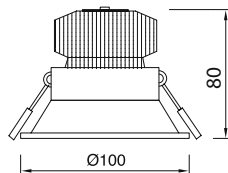

AYGIT KODU	İŞIK KAYNAĞI	GÜÇ / LÜMEN
VZ8066	COB COB	10W LED / 1200 lm.