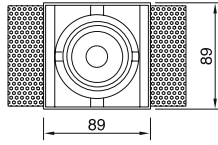

VZ8064

Ürün Özelliği :

Alüminyum üzeri elektrostatik toz boyalı trimless spot
Yönlendirilebilir iç kasa

- Metalik Gri Siyah
 Beyaz

| AYGIT KODU | İŞIK KAYNAĞI | GÜÇ / LÜMEN |
|------------|--------------|-------------------|
| VZ8064 | COB LED | 11W LED / 800 lm. |

VZ8065

Ürün Özelliği :

Alüminyum üzeri elektrostatik toz boyalı trimless spot
Yönlendirilebilir iç kasa

- Metalik Gri Siyah
 Beyaz

| AYGIT KODU | İŞIK KAYNAĞI | GÜÇ / LÜMEN |
|------------|--------------|--------------------|
| VZ8065 | COB LED | 30W LED / 2300 lm. |