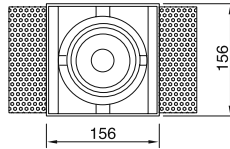

VZ8064

Ürün Özelliği :

Alüminyum üzeri elektrostatik toz boyalı trimless spot
Yönlendirilebilir iç kasa

- Metalik Gri Siyah
 Beyaz

| AYGIT KODU | İŞIK KAYNAĞI | GÜÇ / LÜMEN |
|------------|--------------|-------------------|
| VZ8064 | COB LED | 11W LED / 800 lm. |

VZ8065

Ürün Özelliği :

Alüminyum üzeri elektrostatik toz boyalı trimless spot
Yönlendirilebilir iç kasa

- Metalik Gri Siyah
 Beyaz

| AYGIT KODU | İŞIK KAYNAĞI | GÜÇ / LÜMEN |
|------------|--------------|--------------------|
| VZ8065 | COB LED | 30W LED / 2300 lm. |