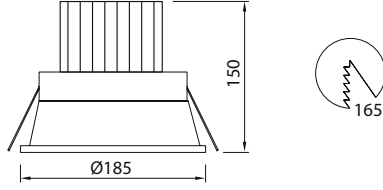

VZ8061

**Ürün Özelliği :**

Alüminyum gövde üzeri elektrostatik toz boyalı

Metalik Gri

Siyah

Beyaz

AYGIT KODU	IŞIK KAYNAĞI	GÜÇ / LÜMEN
VZ8061	COB LED	30W LED / 3600 lm.