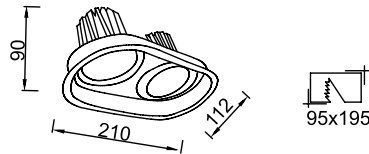

VZ8051

**Ürün Özelliği :**

Alüminyum gövde üzeri elektrostatik toz boyalı  
Yönlendirilebilir

- Metalik Gri
- Siyah
- Beyaz

AYGIT KODU	IŞIK KAYNAĞI	GÜÇ / LÜMEN
VZ8051	COB LED	10W LED / 900 lm.

VZ8052

**Ürün Özelliği :**

Alüminyum gövde üzeri elektrostatik toz boyalı  
Yönlendirilebilir

- Metalik Gri
- Siyah
- Beyaz

AYGIT KODU	IŞIK KAYNAĞI	GÜÇ / LÜMEN
VZ8052	COB LED	2X10W LED / 2400 lm.