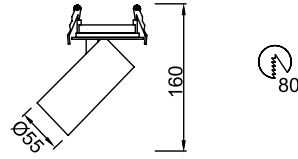

VZ8051

**Ürün Özelliği :**

Alüminyum gövde üzeri elektrostatik toz boyalı  
Yönlendirilebilir

- Metalik Gri
- Siyah
- Beyaz

AYGIT KODU	IŞIK KAYNAĞI	GÜÇ / LÜMEN
VZ8051	COB LED	10W LED / 900 lm.

VZ8052

**Ürün Özelliği :**

Alüminyum gövde üzeri elektrostatik toz boyalı  
Yönlendirilebilir

- Metalik Gri
- Siyah
- Beyaz

AYGIT KODU	IŞIK KAYNAĞI	GÜÇ / LÜMEN
VZ8052	COB LED	2X10W LED / 2400 lm.