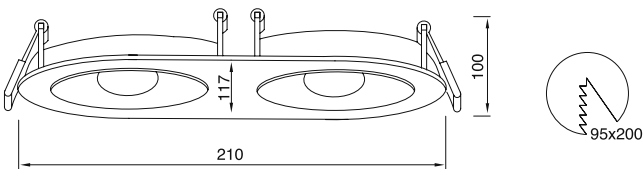

AYGIT KODU

VZ8048

DUY

GU 10

GÜÇ / LÜMEN

2x5W LED / 700 lm.