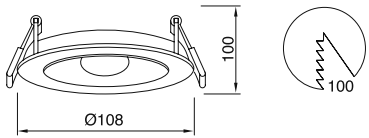

SMD LED

GÜÇ / LÜMEN

2W LED / 150 lm.

Ürün Özelliği :

Alüminyum üzeri elektrostatik toz boyalı
Yönlendirilebilir

Metalik Gri Siyah
 Beyaz

IP
20

VZ8047