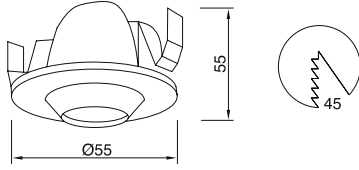

AYGIT KODU

VZ8044

IŞIK KAYNAĞI

SMD LED

GÜÇ / LÜMEN

2W LED / 150 lm.

Ürün Özelliği :

Alüminyum üzeri elektrostatik toz boyalı
Yönlendirilebilir

☐ Metalik Gri   ☒ Siyah
☐ Beyaz

IP
20