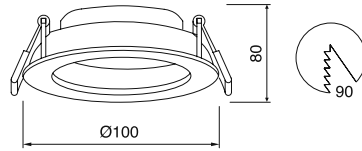

VZ8024

Ürün Özelliği :

Alüminyum üzeri elektrostatik toz boyalı
Isiya dayanıklı cam

Metalik Gri Siyah
 Beyaz

VZ8024 Arkası Açık

VZ8025 Arkası Kapalı

AYGIT KODU	DUY	GÜÇ / LÜMEN
VZ8024 (Arkası Açık)	GU 10	5W LED / 350 lm.
VZ8025 (Arkası Kapalı)	GU10	5W LED / 350 lm.

VZ8036

Ürün Özelliği :

Alüminyum üzeri elektrostatik toz boyalı
Yönlendirilebilir iç kasa

Krom Satine
 Beyaz Siyah

AYGIT KODU	DUY	GÜÇ / LÜMEN
VZ8036	GU 10	5W LED / 350 lm.

VZ8037

Ürün Özelliği :

Alüminyum üzeri elektrostatik toz boyalı
Yönlendirilebilir iç kasa