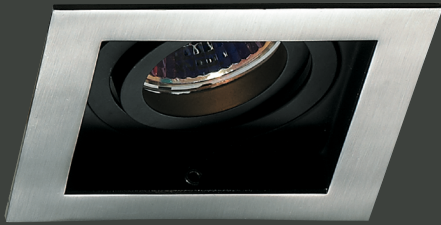

VZ8024

Ürün Özelliği :

Alüminyum üzeri elektrostatik toz boyalı
Isiya dayanıklı cam

Metalik Gri Siyah
 Beyaz

VZ8024 Arkası Açık

VZ8025 Arkası Kapalı

AYGIT KODU	DUY	GÜÇ / LÜMEN
VZ8024 (Arkası Açık)	GU 10	5W LED / 350 lm.
VZ8025 (Arkası Kapalı)	GU10	5W LED / 350 lm.

VZ8036

Ürün Özelliği :

Alüminyum üzeri elektrostatik toz boyalı
Yönlendirilebilir iç kasa

Krom Satine
 Beyaz Siyah

AYGIT KODU	DUY	GÜÇ / LÜMEN
VZ8036	GU 10	5W LED / 350 lm.

VZ8037

Ürün Özelliği :

Alüminyum üzeri elektrostatik toz boyalı
Yönlendirilebilir iç kasa

Krom Satine
 Beyaz Siyah

AYGIT KODU	DUY	GÜÇ / LÜMEN
VZ8037	GU 10	5W LED / 350 lm.