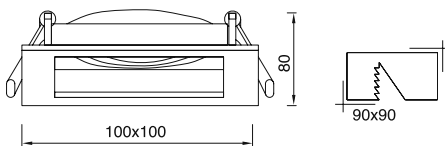

AYGIT KODU	DUY	GÜÇ / LÜMEN
VZ8037	GU 10	5W LED / 350 lm.