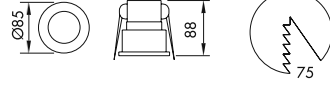

VZ8025 Arkası Kapalı

AYGIT KODU	DUY	GÜÇ / LÜMEN
VZ8024 (Arkası Açık)	GU 10	5W LED / 350 lm.
VZ8025 (Arkası Kapalı)	GU10	5W LED / 350 lm.

VZ8036