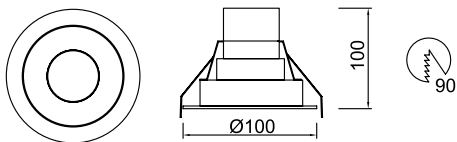

VZ8010

AYGIT KODU	DUY	GÜÇ / LÜMEN
VZ8010	GU 10 	5W LED / 350 lm.

Ürün Özelliği :

Alüminyum gövde üzeri elektrostatik toz boyalı.

Metalik Gri Siyah
 Beyaz

VZ8015

AYGIT KODU	IŞIK KAYNAĞI	GÜÇ / LÜMEN
VZ8015	COB LED	10W LED / 1000 lm.