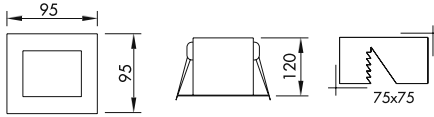

Ürün Özelliği :

Metal üzeri elektrostatik toz boyalı

Metalik Gri Siyah
 Beyaz

VZ8006

AYGIT KODU	DUY	GÜÇ / LÜMEN
VZ8006	GU 10 	5W LED / 350 lm.

Ürün Özelliği :

Alüminyum üzeri elektrostatik toz boyalı

Metalik Gri Siyah
 Beyaz