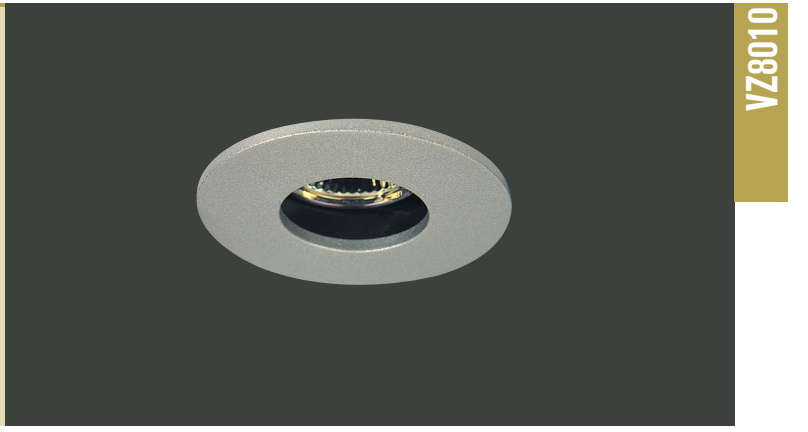

Ürün Özelliği :

Metal üzeri elektrostatik toz boyalı

Metalik Gri Siyah
 Beyaz

VZ8006

AYGIT KODU	DUY	GÜÇ / LÜMEN
VZ8006	GU 10 	5W LED / 350 lm.

Ürün Özelliği :

Alüminyum üzeri elektrostatik toz boyalı

Metalik Gri Siyah
 Beyaz

VZ8010

AYGIT KODU	DUY	GÜÇ / LÜMEN
VZ8010	GU 10 	5W LED / 350 lm.

Ürün Özelliği :

Alüminyum gövde üzeri elektrostatik toz boyalı.

Metalik Gri Siyah
 Beyaz

VZ8015

AYGIT KODU	IŞIK KAYNAĞI	GÜÇ / LÜMEN
VZ8015	COB LED	10W LED / 1000 lm.