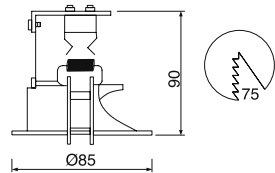

AYGIT KODU	DUY	GÜÇ / LÜMEN
VZ8010	GU 10	5W LED / 350 lm.

Ürün Özelliği :

Alüminyum gövde üzeri elektrostatik toz boyalı.

☐ Metalik Gri   ☒ Siyah
☐ Beyaz