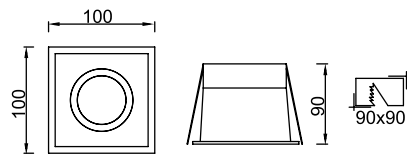

Alüminyum gövde üzeri elektrostatik toz boyalı  
Yönlendirilebilir spot

Metalik Gri     Siyah  
 Beyaz

AYGIT KODU	DUY	GÜÇ / LÜMEN
<b>VZ7095</b>	GU10	5W LED / 350 lm.