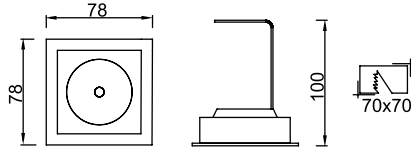

VZ7093

**Ürün Özelliği :**

Alüminyum gövde üzeri elektrostatik toz boyalı  
Yönlendirilebilir spot

Metalik Gri     Siyah  
 Beyaz

AYGIT KODU	IŞIK KAYNAĞI	GÜÇ / LÜMEN
<b>VZ7093</b>	COB LED	12W LED / 900 lm.

VZ7094

**Ürün Özelliği :**

Alüminyum gövde üzeri elektrostatik toz boyalı  
Yönlendirilebilir spot

Metalik Gri     Siyah  
 Beyaz

AYGIT KODU	DUY	GÜÇ / LÜMEN
<b>VZ7094</b>	GU10	5W LED / 350 lm.

VZ7095

**Ürün Özelliği :**

Alüminyum gövde üzeri elektrostatik toz boyalı  
Yönlendirilebilir spot

Metalik Gri     Siyah  
 Beyaz

AYGIT KODU	DUY	GÜÇ / LÜMEN
<b>VZ7095</b>	GU10	5W LED / 350 lm.