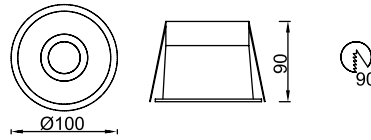

VZ7093

**Ürün Özelliği :**

Alüminyum gövde üzeri elektrostatik toz boyalı  
Yönlendirilebilir spot

Metalik Gri     Siyah  
 Beyaz

AYGIT KODU	IŞIK KAYNAĞI	GÜÇ / LÜMEN
<b>VZ7093</b>	COB LED	12W LED / 900 lm.

VZ7094

**Ürün Özelliği :**

Alüminyum gövde üzeri elektrostatik toz boyalı  
Yönlendirilebilir spot

Metalik Gri     Siyah  
 Beyaz

AYGIT KODU	DUY	GÜÇ / LÜMEN
<b>VZ7094</b>	GU10	5W LED / 350 lm.

VZ7095

**Ürün Özelliği :**

Alüminyum gövde üzeri elektrostatik toz boyalı  
Yönlendirilebilir spot

Metalik Gri     Siyah  
 Beyaz

AYGIT KODU	DUY	GÜÇ / LÜMEN
<b>VZ7095</b>	GU10	5W LED / 350 lm.