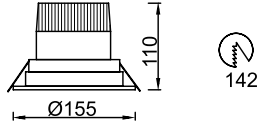

Ürün Özelliği :

Alüminyum gövde üzeri elektrostatik toz boyalı.
Yönlendirilebilir spot.

Metalik Gri Siyah
 Beyaz

IP
20

VZ7090

AYGIT KODU	IŞIK KAYNAĞI	GÜÇ / LÜMEN
VZ7090	COB LED	20W LED / 2000 lm.

Ürün Özelliği :

Alüminyum gövde üzeri elektrostatik toz boyalı.
Yönlendirilebilir spot.

Metalik Gri Siyah
 Beyaz

IP
20

VZ7091

AYGIT KODU	IŞIK KAYNAĞI	GÜÇ / LÜMEN
VZ7091	COB LED	10W LED / 1000 lm.

Ürün Özelliği :

Alüminyum gövde üzeri elektrostatik toz boyalı.
Yönlendirilebilir spot.