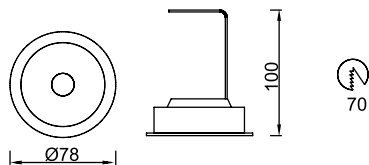

AYGIT KODU	IŞIK KAYNAĞI	GÜÇ / LÜMEN
VZ7092	COB LED	12W LED / 900 lm.