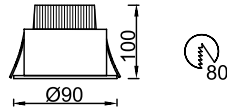

Alüminyum gövde üzeri elektrostatik toz boyalı.
Yönlendirilebilir spot.

Metalik Gri Siyah
 Beyaz

IP
20

VZ7091

AYGIT KODU	IŞIK KAYNAĞI	GÜÇ / LÜMEN
VZ7091	COB LED	10W LED / 1000 lm.

Ürün Özelliği :

Alüminyum gövde üzeri elektrostatik toz boyalı.
Yönlendirilebilir spot.