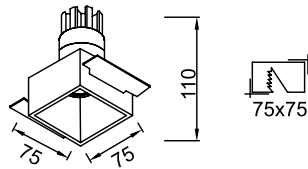

VZ7088

Ürün Özelliği :

ABS gövde üzeri trimless spot

- Metalik Gri Siyah
 Beyaz

AYGIT KODU	IŞIK KAYNAĞI / DUY	GÜÇ / LÜMEN
VZ7088	GU10	5W LED / 350 lm.
VZ7088CL	COB LED	10W LED / 1200 lm.

VZ7089

Ürün Özelliği :

ABS gövde üzeri trimless spot

- Metalik Gri Siyah
 Beyaz

AYGIT KODU	IŞIK KAYNAĞI / DUY	GÜÇ / LÜMEN
VZ7089	GU10	5W LED / 350 lm.
VZ7089CL	COB LED	10W LED / 1200 lm.