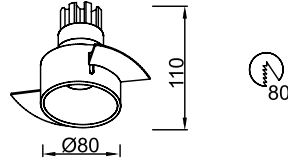

VZ7088

Ürün Özelliği :

ABS gövde üzeri trimless spot

- Metalik Gri Siyah
 Beyaz

AYGIT KODU	IŞIK KAYNAĞI / DUY	GÜÇ / LÜMEN
VZ7088	GU10	5W LED / 350 lm.
VZ7088CL	COB LED	10W LED / 1200 lm.

VZ7089

Ürün Özelliği :

ABS gövde üzeri trimless spot

- Metalik Gri Siyah
 Beyaz

AYGIT KODU	IŞIK KAYNAĞI / DUY	GÜÇ / LÜMEN
VZ7089	GU10	5W LED / 350 lm.
VZ7089CL	COB LED	10W LED / 1200 lm.