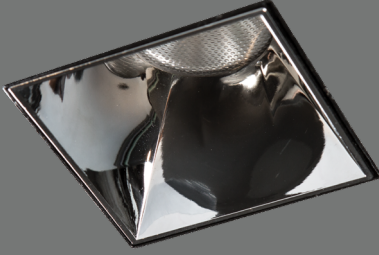

VZ7088

Ürün Özelliği :

ABS gövde üzeri trimless spot

- Metalik Gri Siyah
 Beyaz

AYGIT KODU	IŞIK KAYNAĞI / DUY	GÜÇ / LÜMEN
VZ7088	GU10	5W LED / 350 lm.
VZ7088CL	COB LED	10W LED / 1200 lm.

VZ7089

Ürün Özelliği :

ABS gövde üzeri trimless spot

- Metalik Gri Siyah
 Beyaz

AYGIT KODU	IŞIK KAYNAĞI / DUY	GÜÇ / LÜMEN
VZ7089	GU10	5W LED / 350 lm.
VZ7089CL	COB LED	10W LED / 1200 lm.