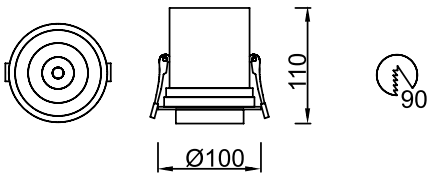

**Ürün Özelliği :**

Alüminyum enjeksiyon gövde üzeri elektrostatik toz boyalı.  
Yönlendirilebilir spot.

Metalik Gri     Siyah  
 Beyaz

IP  
20

VZ7087

AYGIT KODU  
**VZ7087**

İŞIK KAYNAĞI  
GU10

GÜÇ / LÜMEN  
12W LED / 1000 lm.