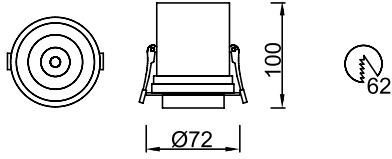

**Ürün Özelliği :**

Alüminyum enjeksiyon gövde üzeri elektrostatik toz boyalı.  
Yönlendirilebilir spot.

Metalik Gri     Siyah  
 Beyaz

IP  
20

VZ7086

AYGIT KODU  
**VZ7086**

İŞIK KAYNAĞI  
COB LED

GÜÇ / LÜMEN  
7W LED / 630 lm.

**Ürün Özelliği :**

Alüminyum enjeksiyon gövde üzeri elektrostatik toz boyalı.  
Yönlendirilebilir spot.

Metalik Gri     Siyah  
 Beyaz

IP  
20

VZ7087

AYGIT KODU  
**VZ7087**

İŞIK KAYNAĞI  
GU10

GÜÇ / LÜMEN  
12W LED / 1000 lm.