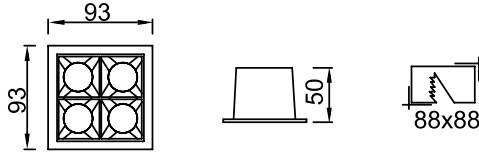

VZ77083

Ürün Özelliği :

Alüminyum üzeri elektrostatik toz boyalı

Beyaz

AYGIT KODU	IŞIK KAYNAĞI	GÜÇ / LÜMEN
VZ7083	SMD LED	10W LED / 1200 lm.

VZ7084

Ürün Özelliği :

Alüminyum üzeri elektrostatik toz boyalı