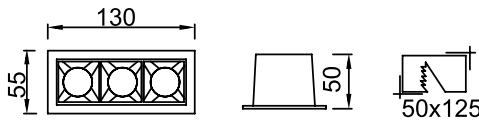

AYGIT KODU	IŞIK KAYNAĞI	GÜÇ / LÜMEN
VZ7084	SMD LED	12W LED / 1200 lm.

VZ7085