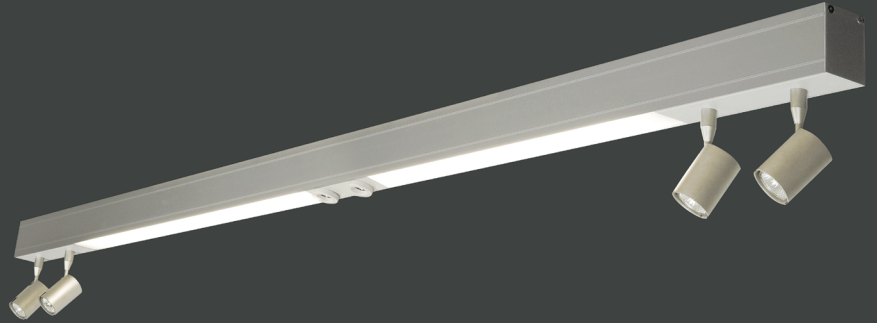

Ürün Özelliği :

Alüminyum üzeri eloksal kaplamalı

■ Naturel Elokسال ■ Beyaz
 ■ Siyah

IP
44

VZC520

AYGIT KODU	IŞIK KAYNAĞI	GÜÇ/LÜMEN
VZC520	SMD LED	12W LED / 1440 lm

Ürün Özelliği :

Alüminyum üzeri eloksal kaplamalı sıva üstü lineer ışık bantı.

Isıya dayanıklı opal pleksi.

Sıva üstü lineer ışık bantları özel ölçüde max. 6000mm'ye kadar üretilebilir.

■ Naturel Elokسال ■ Beyaz
 ■ Siyah

IP
44

VZC550

AYGIT KODU	IŞIK KAYNAĞI	GÜÇ/LÜMEN
VZC550	SMD + COB LED	48W+6x5W LED 9360 lm.