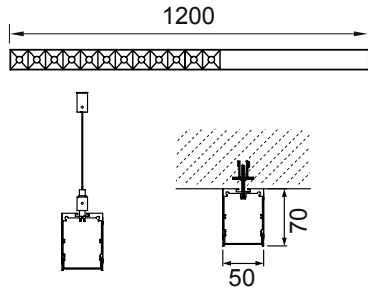

Ürün Özelliği :

Alüminyum üzeri eloksal kaplamalı

■ Naturel Elokسال ■ Beyaz
 ■ Siyah

IP
44

VZC520

AYGIT KODU	IŞIK KAYNAĞI	GÜÇ/LÜMEN
VZC520	SMD LED	12W LED / 1440 lm

Ürün Özelliği :

Alüminyum üzeri eloksal kaplamalı sıva üstü lineer ışık bantı.

Isıya dayanıklı opal pleksi.

Sıva üstü lineer ışık bantları özel ölçüde max. 6000mm'ye kadar üretilebilir.

■ Naturel Elokسال ■ Beyaz
 ■ Siyah

IP
44

VZC550

AYGIT KODU	IŞIK KAYNAĞI	GÜÇ/LÜMEN
VZC550	SMD + COB LED	48W+6x5W LED 9360 lm.