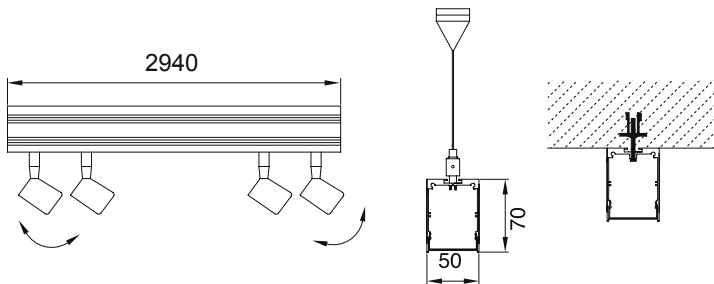

Ürün Özelliği :

Alüminyum üzeri eloksal kaplamalı

■ Naturel Elokسال ■ Beyaz
 ■ Siyah

IP
44

VZC520

AYGIT KODU	IŞIK KAYNAĞI	GÜÇ/LÜMEN
VZC520	SMD LED	12W LED / 1440 lm

Ürün Özelliği :

Alüminyum üzeri eloksal kaplamalı sıva üstü lineer ışık bantı.

Isıya dayanıklı opal pleksi.

Sıva üstü lineer ışık bantları özel ölçüde max. 6000mm'ye kadar üretilebilir.

■ Naturel Elokسال ■ Beyaz
 ■ Siyah

IP
44

VZC550

AYGIT KODU	IŞIK KAYNAĞI	GÜÇ/LÜMEN
VZC550	SMD + COB LED	48W+6x5W LED 9360 lm.