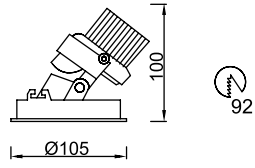

Ürün Özelliği :

Alüminyum üzeri elektrostatik toz boyalı.
Yönlendirilebilir iç kasa
Asimetrik veya simetrik darklight reflektörlü

Metalik Gri Siyah
 Beyaz

IP
20

VZ7081

AYGIT KODU	IŞIK KAYNAĞI	GÜÇ / LÜMEN
VZ7081	COB LED	10W LED / 1200 lm.

Ürün Özelliği :

Alüminyum üzeri elektrostatik toz boyalı.
Yönlendirilebilir iç kasa
Asimetrik veya simetrik darklight reflektörlü

Metalik Gri Siyah
 Beyaz

IP
20

VZ7082

AYGIT KODU	IŞIK KAYNAĞI / DUY	GÜÇ / LÜMEN
VZ7082	GU10	5W LED / 350 lm.
VZ7082CL	COB LED	10W LED / 1200 lm.