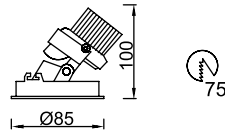

Ürün Özelliği :

Alüminyum üzeri elektrostatik toz boyalı.
Yönlendirilebilir iç kasa
Asimetrik veya simetrik darklight reflektörlü

Metalik Gri Siyah
 Beyaz

IP
20

VZ7082

AYGIT KODU	IŞIK KAYNAĞI / DUY	GÜÇ / LÜMEN
VZ7082	GU10	5W LED / 350 lm.
VZ7082CL	COB LED	10W LED / 1200 lm.