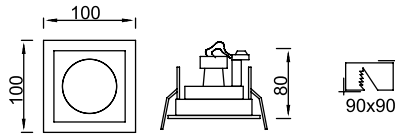

VZ7078

**Ürün Özelliği :**

Alüminyum üzeri elektrostatik toz boyalı  
Yönlendirilebilir iç kasa

Metalik Gri     Siyah  
 Beyaz

AYGIT KODU	DUY	GÜÇ / LÜMEN
<b>VZ7078</b>	GU10	5W LED / 350lm.

VZ7079

**Ürün Özelliği :**

Alüminyum üzeri elektrostatik toz boyalı  
Yönlendirilebilir iç kasa

Metalik Gri     Siyah  
 Beyaz

AYGIT KODU	DUY	GÜÇ / LÜMEN
<b>VZ7079</b>	GU10	2x5W LED / 700 lm.

VZ7080

**Ürün Özelliği :**

Alüminyum üzeri elektrostatik toz boyalı trimless spot