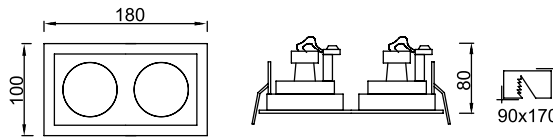

VZ7078

**Ürün Özelliği :**

Alüminyum üzeri elektrostatik toz boyalı  
Yönlendirilebilir iç kasa

Metalik Gri     Siyah  
 Beyaz

AYGIT KODU	DUY	GÜÇ / LÜMEN
<b>VZ7078</b>	GU10	5W LED / 350lm.

VZ7079

**Ürün Özelliği :**

Alüminyum üzeri elektrostatik toz boyalı  
Yönlendirilebilir iç kasa

Metalik Gri     Siyah  
 Beyaz

AYGIT KODU	DUY	GÜÇ / LÜMEN
<b>VZ7079</b>	GU10	2x5W LED / 700 lm.

VZ7080

**Ürün Özelliği :**

Alüminyum üzeri elektrostatik toz boyalı trimless spot