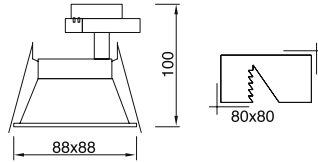

VZ7072

Ürün Özelliği :

Alüminyum üzeri elektrostatik toz boyalı

- Metalik Gri
- Mat Beyaz
- Siyah

AYGIT KODU	DUY	GÜÇ / LÜMEN
VZ7072	GU 10 	5W LED / 350 lm.

VZ7073

Ürün Özelliği :

Metal üzeri elektrostatik toz boyalı
Yönlendirilebilir iç kasa

- Metalik Gri
- Beyaz
- Siyah

AYGIT KODU	DUY	GÜÇ / LÜMEN
VZ7073	GU 10 	5W LED / 350 lm.

VZ7074

Ürün Özelliği :

Alüminyum üzeri elektrostatik toz boyalı
Yönlendirilebilir iç kasa

- Metalik Gri
- Mat Beyaz
- Siyah