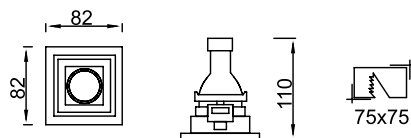

- Metalik Gri
- Beyaz
- Siyah

AYGIT KODU	DUY	GÜÇ / LÜMEN
VZ7073	GU 10 	5W LED / 350 lm.

VZ7074

Ürün Özelliği :

Alüminyum üzeri elektrostatik toz boyalı
Yönlendirilebilir iç kasa

- Metalik Gri
- Mat Beyaz
- Siyah