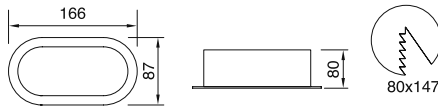

VZ7072

Ürün Özelliği :

Alüminyum üzeri elektrostatik toz boyalı

- Metalik Gri
- Mat Beyaz
- Siyah

AYGIT KODU	DUY	GÜÇ / LÜMEN
VZ7072	GU 10 	5W LED / 350 lm.

VZ7073

Ürün Özelliği :

Metal üzeri elektrostatik toz boyalı
Yönlendirilebilir iç kasa

- Metalik Gri
- Beyaz
- Siyah

AYGIT KODU	DUY	GÜÇ / LÜMEN
VZ7073	GU 10 	5W LED / 350 lm.

VZ7074

Ürün Özelliği :

Alüminyum üzeri elektrostatik toz boyalı
Yönlendirilebilir iç kasa

- Metalik Gri
- Mat Beyaz
- Siyah