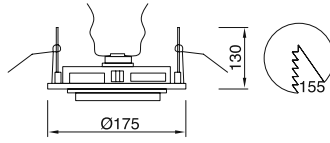

VZ7062

Ürün Özelliği :

Alüminyum üzeri elektrostatik toz boyalı
Yönlendirilebilir iç kasa

Metalik Gri Siyah
 Beyaz

AYGIT KODU	IŞIK KAYNAĞI / DUY	GÜÇ / LÜMEN
VZ7062	COB LED	20W LED / 2400 lm.
VZ7063	G53 	15W / LED AR111 / 800 lm.
VZ7064	E27 	10W / PAR30 LED / 650 lm.

VZ7067

Ürün Özelliği :

Metal üzeri elektrostatik toz boyalı

Metalik Gri Beyaz
 Inox Siyah

AYGIT KODU	DUY	GÜÇ / LÜMEN
VZ7067	GU10 	2x5W LED / 700 lm.

VZ7069

Ürün Özelliği :

Alüminyum enjeksiyon gövde üzeri elektrostatik toz boyalı
Isıya dayanıklı cam
45° yönlendirilebilir spot

Metalik Gri Siyah
 Beyaz

AYGIT KODU	IŞIK KAYNAĞI	GÜÇ/LÜMEN	DIŞ ÇAP (A)	DELİK ÇAP(B)
VZ7069-20	COB LED	20W LED/2400 lm.	Ø165mm	Ø155mm
VZ7069-40	COB LED	40W LED/4800 lm.	Ø195mm	Ø180mm