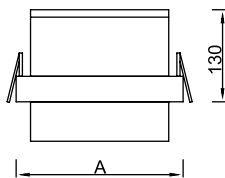

Metalik Gri Siyah
 Beyaz

AYGIT KODU	IŞIK KAYNAĞI	GÜÇ/LÜMEN	DIŞ ÇAP (A)	DELİK ÇAP(B)
VZ7069-20	COB LED	20W LED/2400 lm.	Ø165mm	Ø155mm
VZ7069-40	COB LED	40W LED/4800 lm.	Ø195mm	Ø180mm