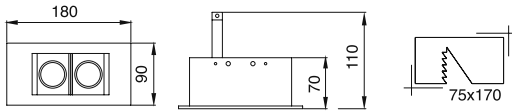

VZ7067

Ürün Özelliği :

Metal üzeri elektrostatik toz boyalı

Metalik Gri Beyaz
 Inox Siyah

AYGIT KODU	DUY	GÜÇ / LÜMEN
VZ7067	GU10 	2x5W LED / 700 lm.

VZ7069

Ürün Özelliği :

Alüminyum enjeksiyon gövde üzeri elektrostatik toz boyalı
Isıya dayanıklı cam
45° yönlendirilebilir spot