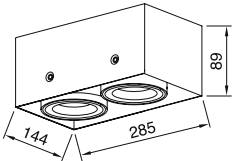

E27

10W / PAR30 LED / 650 lm.

**Ürün Özelliği :**

Metal üzeri elektrostatik toz boyalı trimless spot  
Yönlendirilebilir iç kasa

Metalik Gri     Siyah  
 Beyaz

IP  
20

VZ7056

**Trimless Armatür****Trimless Alçı Kasası****AYGIT KODU**