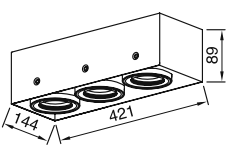

Trimless Armatür