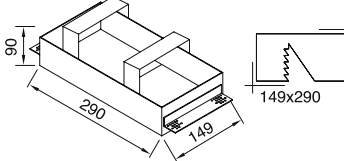

E27

10W / PAR30 LED / 650 lm.

**Ürün Özelliği :**

Metal üzeri elektrostatik toz boyalı trimless spot  
Yönlendirilebilir iç kasa

Metalik Gri     Siyah  
 Beyaz

IP  
20

VZ7056

**Trimless Armatür****Trimless Alçı Kasası****AYGIT KODU**