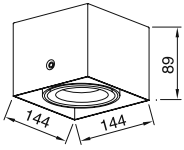

Trimless Armatür