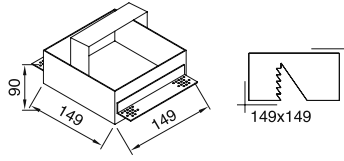

Trimless Alçı Kasası

AYGIT KODU

VZ7053

İŞIK KAYNAĞI / DUY

COB LED

GÜÇ / LÜMEN

20W LED / 2400 lm.

VZ7054

G53

15W / LED AR111/ 800lm.

VZ7055

E27

10W / PAR30 LED / 650 lm.

Ürün Özelliği :

Metal üzeri elektrostatik toz boyalı trimless spot
Yönlendirilebilir iç kasa

☐ Metalik Gri   ☒ Siyah
☐ Beyaz

IP
20