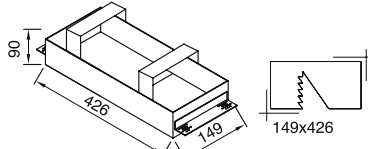

Trimless Alçı Kasası

AYGIT KODU

VZ7059

İŞIK KAYNAĞI / DUY

COB LED

GÜÇ / LÜMEN

3x20W LED / 7200 lm.

VZ7060

G53

3x15W / LED AR111/ 2400lm.

VZ7061

E27

3x10W / PAR30 LED/ 1950lm.