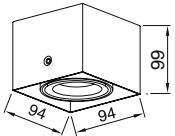

VZ7050

Ürün Özelliği :

Metal üzeri elektrostatik toz boyalı trimless spot
Yönlendirilebilir iç kasa

Metalik Gri Siyah
Beyaz

Trimless Armatür

Trimless Alçı Kasası

AYGIT KODU	İŞIK KAYNAĞI / DUY	GÜÇ / LÜMEN
VZ7050	GU 10	5W LED / 350 lm.
VZ7050CL	COB LED	10W LED / 1200 lm.