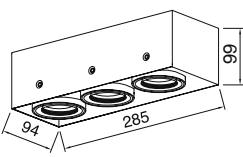

VZ7052

Ürün Özelliği :

Metal üzeri elektrostatik toz boyalı trimless spot
Yönlendirilebilir iç kasa

Metalik Gri Siyah
Beyaz

Trimless Armatür

Trimless Alçı Kasası

AYGIT KODU	İŞIK KAYNAĞI	GÜÇ / LÜMEN
VZ7052	GU 10	3x5W LED / 1050 lm.
VZ7052CL	COB LED	3x10W LED / 3600 lm.