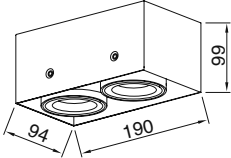

VZ7051

Ürün Özelliği :

Metal üzeri elektrostatik toz boyalı trimless spot
Yönlendirilebilir iç kasa

Metalik Gri Siyah
Beyaz

Trimless Armatür

Trimless Alçı Kasası

AYGIT KODU	İŞIK KAYNAĞI / DUY	GÜÇ / LÜMEN
VZ7051	GU 10	2x5W LED / 700 lm.
VZ7051CL	COB LED	2x10W LED / 2400 lm.