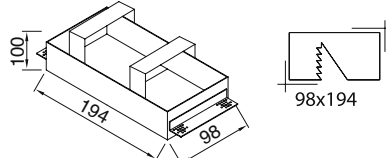

VZ7051

Ürün Özelliği :

Metal üzeri elektrostatik toz boyalı trimless spot
Yönlendirilebilir iç kasa

Metalik Gri Siyah
Beyaz

Trimless Armatür

Trimless Alçı Kasası

AYGIT KODU	İŞIK KAYNAĞI / DUY	GÜÇ / LÜMEN
VZ7051	GU 10	2x5W LED / 700 lm.
VZ7051CL	COB LED	2x10W LED / 2400 lm.