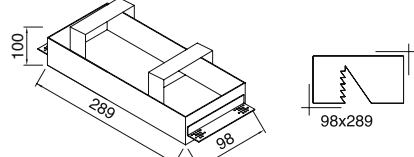

VZ7052

Ürün Özelliği :

Metal üzeri elektrostatik toz boyalı trimless spot
Yönlendirilebilir iç kasa

Metalik Gri Siyah
Beyaz

Trimless Armatür

Trimless Alçı Kasası

AYGIT KODU	İŞIK KAYNAĞI	GÜÇ / LÜMEN
VZ7052	GU 10	3x5W LED / 1050 lm.
VZ7052CL	COB LED	3x10W LED / 3600 lm.