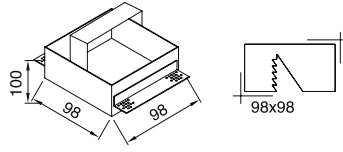

VZ7050

Ürün Özelliği :

Metal üzeri elektrostatik toz boyalı trimless spot
Yönlendirilebilir iç kasa

Metalik Gri Siyah
Beyaz

Trimless Armatür

Trimless Alçı Kasası

AYGIT KODU	İŞIK KAYNAĞI / DUY	GÜÇ / LÜMEN
VZ7050	GU 10	5W LED / 350 lm.
VZ7050CL	COB LED	10W LED / 1200 lm.