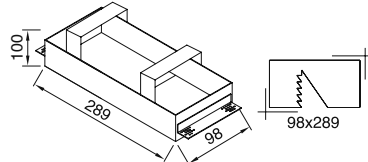

Trimless Alçı Kasası

AYGIT KODU

VZ7049

DUY

GU 10

GÜÇ / LÜMEN

3x5W LED / 1050 lm.