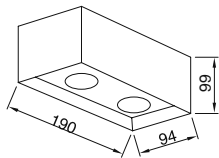

Trimless Armatür