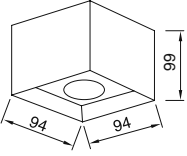

Trimless Armatür