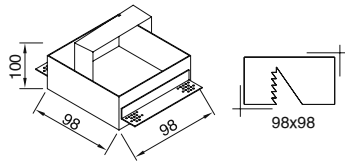

Trimless Alçı Kasası

AYGIT KODU

VZ7047

DUY

GU 10

GÜÇ / LÜMEN

5W LED / 350 lm.

Ürün Özelliği :

Metal üzeri elektrostatik toz boyalı trimless spot
Yönlendirilebilir iç kasa

☐ Metalik Gri   ☒ Siyah
☐ Beyaz

IP
20