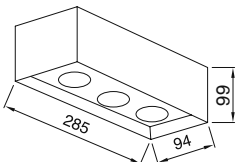

Trimless Armatür