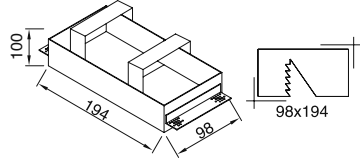

Trimless Alçı Kasası

AYGIT KODU

VZ7048

DUY

GU 10

GÜÇ / LÜMEN

2x5W LED / 700 lm.

Ürün Özelliği :

Metal üzeri elektrostatik toz boyalı trimless spot
Yönlendirilebilir iç kasa

☐ Metalik Gri   ☒ Siyah
☐ Beyaz

IP
20