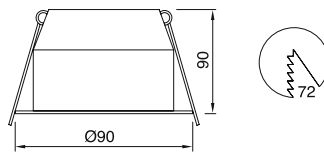

AYGIT KODU	DUY	GÜÇ / LÜMEN
VZ7046H	GU 10	5W LED / 350 lm.

VZ7046-1