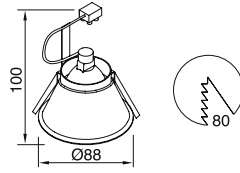

VZ7046

Ürün Özelliği :

Alüminyum üzeri elektrostatik toz boyalı

- Metalik Gri
- Siyah
- Mat Beyaz

AYGIT KODU	DUY	GÜÇ / LÜMEN
VZ7046	GU 10	5W LED / 350 lm.

VZ7046H

Ürün Özelliği :

Alüminyum üzeri elektrostatik toz boyalı
Yönlendirilebilir iç kasa

- Metalik Gri
- Siyah
- Mat Beyaz

AYGIT KODU	DUY	GÜÇ / LÜMEN
VZ7046H	GU 10	5W LED / 350 lm.

VZ7046-1

Ürün Özelliği :

Alüminyum üzeri elektrostatik toz boyalı

- Metalik Gri
- Siyah
- Beyaz

AYGIT KODU	DUY	GÜÇ / LÜMEN
VZ7046-1	GU 10	5W LED / 350 lm.