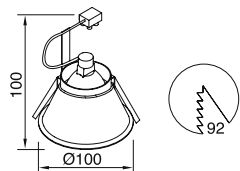

- Metalik Gri
- Siyah
- Mat Beyaz

AYGIT KODU	DUY	GÜÇ / LÜMEN
VZ7046H	GU 10	5W LED / 350 lm.

VZ7046-1

Ürün Özelliği :

Alüminyum üzeri elektrostatik toz boyalı

- Metalik Gri
- Siyah
- Beyaz

AYGIT KODU	DUY	GÜÇ / LÜMEN
VZ7046-1	GU 10	5W LED / 350 lm.