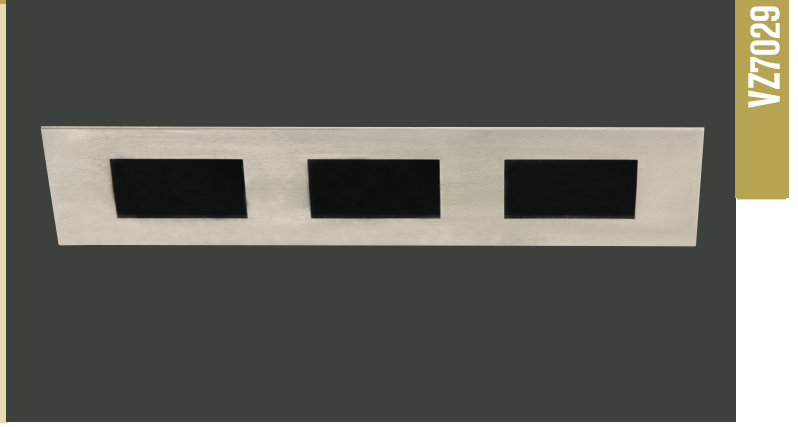

**Ürün Özelliği :**

Inox gövde, elektrostatik toz boyalı  
45° yönlendirilebilir spot

Metalik Gri     Siyah  
 Beyaz         Inox

IP  
20

VZ7029

| AYGIT KODU | DUY  | GÜÇ / LÜMEN         |
|------------|------|---------------------|
| VZ7029     | GU10 | 3x5W LED / 1050 lm. |

**Ürün Özelliği :**

Alüminyum üzeri elektrostatik toz boyalı

Metalik Gri     Siyah  
 Beyaz

IP  
20

VZ7041

| AYGIT KODU | DUY  | GÜÇ / LÜMEN      |
|------------|------|------------------|
| VZ7041     | GU10 | 5W LED / 350 lm. |