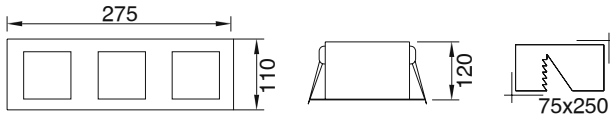

**Ürün Özelliği :**

Inox gövde, elektrostatik toz boyalı  
45° yönlendirilebilir spot

Metalik Gri     Siyah  
 Beyaz         Inox

IP  
20

VZ7029

| AYGIT KODU | DUY  | GÜÇ / LÜMEN         |
|------------|------|---------------------|
| VZ7029     | GU10 | 3x5W LED / 1050 lm. |

**Ürün Özelliği :**

Alüminyum üzeri elektrostatik toz boyalı

Metalik Gri     Siyah  
 Beyaz

IP  
20

VZ7041

| AYGIT KODU | DUY  | GÜÇ / LÜMEN      |
|------------|------|------------------|
| VZ7041     | GU10 | 5W LED / 350 lm. |