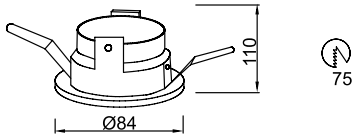

**Ürün Özelliği :**

Inox gövde, elektrostatik toz boyalı  
45° yönlendirilebilir spot

Metalik Gri     Siyah  
 Beyaz         Inox

IP  
20

VZ7029

| AYGIT KODU | DUY  | GÜÇ / LÜMEN         |
|------------|------|---------------------|
| VZ7029     | GU10 | 3x5W LED / 1050 lm. |

**Ürün Özelliği :**

Alüminyum üzeri elektrostatik toz boyalı

Metalik Gri     Siyah  
 Beyaz

IP  
20

VZ7041

| AYGIT KODU | DUY  | GÜÇ / LÜMEN      |
|------------|------|------------------|
| VZ7041     | GU10 | 5W LED / 350 lm. |