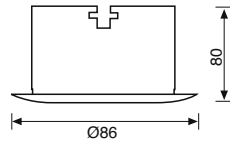

VZ7022

Ürün Özelliği :

Alüminyum gövde üzeri elektrostatik toz boyalı
Isiya dayanıklı cam

☐ Beyaz

☒ Krom

IP
54

AYGIT KODU	DUY	GÜÇ / LÜMEN
VZ7022	GU10	5W LED / 350 lm.

VZ7027

Ürün Özelliği :

Inox gövde, elektrostatik toz boyalı
45° yönlendirilebilir spot

☒ Metalik Gri

☒ Siyah

☐ Beyaz

☐ Inox

IP
20

AYGIT KODU	DUY	GÜÇ / LÜMEN
VZ7027	GU10	5W LED / 350 lm.

VZ7028

Ürün Özelliği :

Inox gövde, elektrostatik toz boyalı
45° yönlendirilebilir spot

☒ Metalik Gri

☒ Siyah

☐ Beyaz

☐ Inox

IP
20

AYGIT KODU	DUY	GÜÇ / LÜMEN
VZ7028	GU10	2x5W LED / 700 lm.