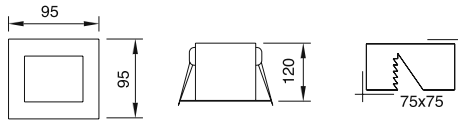

Ürün Özelliği :

Inox gövde, elektrostatik toz boyalı
45° yönlendirilebilir spot

Metalik Gri

Siyah

Beyaz

Inox

IP
20

AYGIT KODU	DUY	GÜÇ / LÜMEN
VZ7027	GU10 	5W LED / 350 lm.

VZ7028

Ürün Özelliği :

Inox gövde, elektrostatik toz boyalı
45° yönlendirilebilir spot

Metalik Gri

Siyah

Beyaz

Inox

IP
20