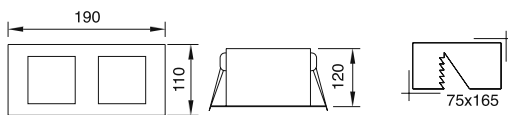

VZ7028

Ürün Özelliği :

Inox gövde, elektrostatik toz boyalı
45° yönlendirilebilir spot

Metalik Gri

Siyah

Beyaz

Inox

IP
20