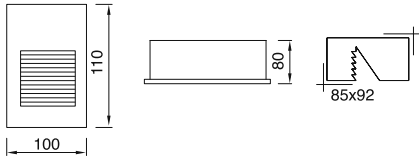

AYGIT KODU	IŞIK KAYNAĞI	GÜÇ / LÜMEN
VZ6095	SMD LED	2W LED / 200 lm.

Ürün Özelliği :

Alüminyum gövde üzeri mat saten kaplamalı

☒ Mat Saten

IP
20