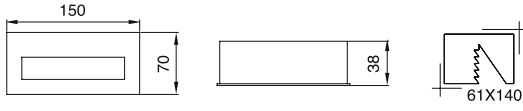

**Ürün Özelliği :**

Alüminyum üzeri elektrostatik toz boyalı  
Isiya dayanıklı cam

Metalik Gri     Siyah  
 Beyaz

IP  
20

VZ6092

AYGIT KODU	IŞIK KAYNAĞI	GÜÇ / LÜMEN
<b>VZ6092</b>	SMD LED	3W LED / 300 lm.

**Ürün Özelliği :**