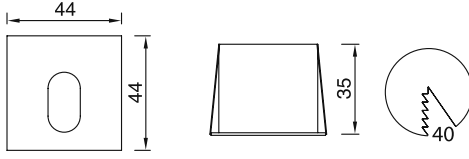

VZ6085

Ürün Özelliği :

Alüminyum gövde üzeri elektrostatik toz boyalı

☐ Beyaz

AYGIT KODU	IŞIK KAYNAĞI	GÜÇ / LÜMEN
VZ6085	SMD LED	2W LED / 50 lm.

VZ6086

Ürün Özelliği :

Alüminyum gövde üzeri elektrostatik toz boyalı

☐ Beyaz

AYGIT KODU	IŞIK KAYNAĞI	GÜÇ / LÜMEN
VZ6086	SMD LED	2W LED / 50 lm.

VZ6089

Ürün Özelliği :

Alüminyum gövde üzeri elektrostatik toz boyalı

☐ Metalik Gri

☐ Siyah

☐ Beyaz

AYGIT KODU	IŞIK KAYNAĞI	GÜÇ / LÜMEN
VZ6089	SMD LED	2W LED / 75 lm.