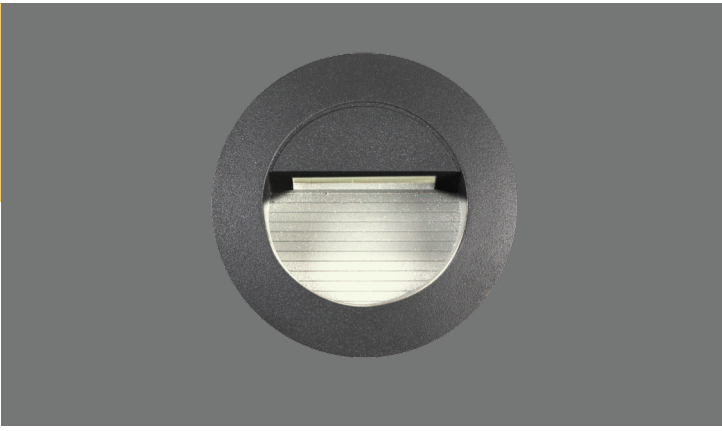

VZ6085

**Ürün Özelliği :**

Alüminyum gövde üzeri elektrostatik toz boyalı

Beyaz

AYGIT KODU	IŞIK KAYNAĞI	GÜÇ / LÜMEN
<b>VZ6085</b>	SMD LED	2W LED / 50 lm.

VZ6086

**Ürün Özelliği :**

Alüminyum gövde üzeri elektrostatik toz boyalı

Beyaz

AYGIT KODU	IŞIK KAYNAĞI	GÜÇ / LÜMEN
<b>VZ6086</b>	SMD LED	2W LED / 50 lm.

VZ6089

**Ürün Özelliği :**

Alüminyum gövde üzeri elektrostatik toz boyalı

Metalik Gri

Siyah

Beyaz

AYGIT KODU	IŞIK KAYNAĞI	GÜÇ / LÜMEN
<b>VZ6089</b>	SMD LED	2W LED / 75 lm.