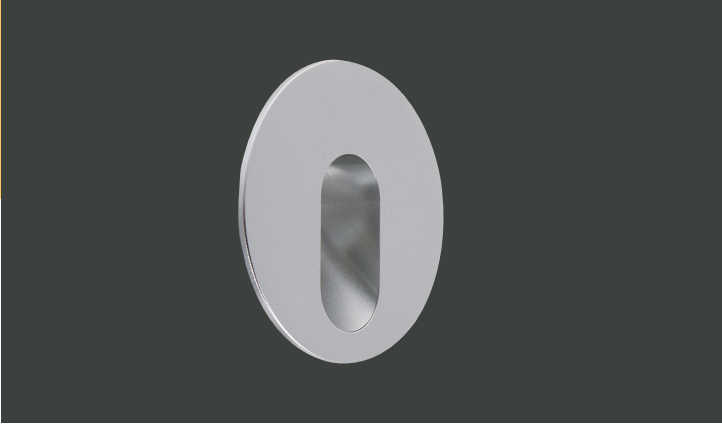

VZ6085

**Ürün Özelliği :**

Alüminyum gövde üzeri elektrostatik toz boyalı

Beyaz

AYGIT KODU	IŞIK KAYNAĞI	GÜÇ / LÜMEN
<b>VZ6085</b>	SMD LED	2W LED / 50 lm.

VZ6086

**Ürün Özelliği :**

Alüminyum gövde üzeri elektrostatik toz boyalı

Beyaz

AYGIT KODU	IŞIK KAYNAĞI	GÜÇ / LÜMEN
<b>VZ6086</b>	SMD LED	2W LED / 50 lm.

VZ6089

**Ürün Özelliği :**

Alüminyum gövde üzeri elektrostatik toz boyalı

Metalik Gri

Siyah

Beyaz

AYGIT KODU	IŞIK KAYNAĞI	GÜÇ / LÜMEN
<b>VZ6089</b>	SMD LED	2W LED / 75 lm.