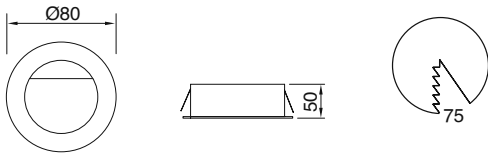

Beyaz

AYGIT KODU	IŞIK KAYNAĞI	GÜÇ / LÜMEN
<b>VZ6086</b>	SMD LED	2W LED / 50 lm.

VZ6089

**Ürün Özelliği :**

Alüminyum gövde üzeri elektrostatik toz boyalı

Metalik Gri

Siyah

Beyaz