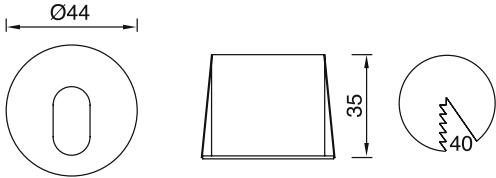

VZ6085

**Ürün Özelliği :**

Alüminyum gövde üzeri elektrostatik toz boyalı

Beyaz

AYGIT KODU	IŞIK KAYNAĞI	GÜÇ / LÜMEN
<b>VZ6085</b>	SMD LED	2W LED / 50 lm.

VZ6086

**Ürün Özelliği :**

Alüminyum gövde üzeri elektrostatik toz boyalı

Beyaz

AYGIT KODU	IŞIK KAYNAĞI	GÜÇ / LÜMEN
<b>VZ6086</b>	SMD LED	2W LED / 50 lm.

VZ6089

**Ürün Özelliği :**

Alüminyum gövde üzeri elektrostatik toz boyalı

Metalik Gri

Siyah

Beyaz