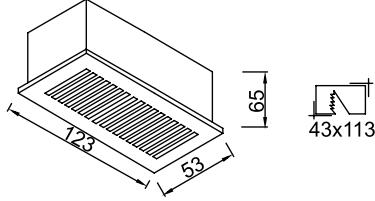

AYGIT KODU

VZ6077

IŞIK KAYNAĞI

SMD LED

GÜÇ / LÜMEN

2W LED / 75 lm.

Ürün Özelliği :

Alüminyum gövde üzeri elektrostatik toz boyalı

Metalik Gri

Siyah

Beyaz

IP
44