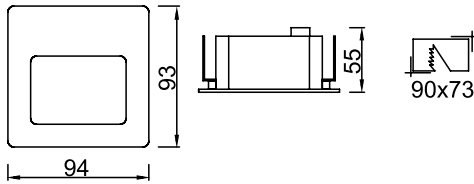

AYGIT KODU

VZ6079

IŞIK KAYNAĞI

SMD LED

GÜÇ / LÜMEN

4W LED / 200 lm.

Ürün Özelliği :

Alüminyum gövde üzeri elektrostatik toz boyalı

Siyah

Beyaz

IP
44