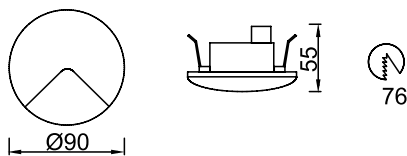

**Ürün Özelliği :**

Alüminyum gövde üzeri elektrostatik toz boyalı

Siyah

Beyaz

IP  
44

VZ6083

AYGIT KODU

VZ6083