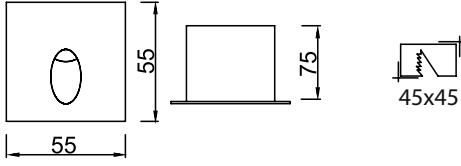

VZ6074

Ürün Özelliği :

Alüminyum gövde üzeri
Betona montaj kasası

Naturel Alüminyum

AYGIT KODU	IŞIK KAYNAĞI	GÜÇ / LÜMEN
VZ6074	SMD LED	3W LED / 150 lm.

VZ6075

Ürün Özelliği :

Alüminyum gövde üzeri
Betona montaj kasası