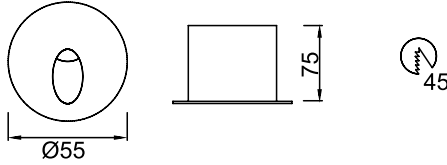

AYGIT KODU	IŞIK KAYNAĞI	GÜÇ / LÜMEN
VZ6075	SMD LED	3W LED / 150 lm.

VZ6076