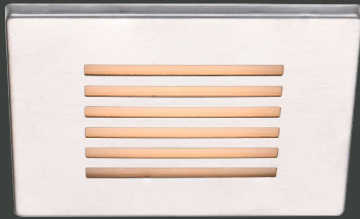

VZ6074

Ürün Özelliği :

Alüminyum gövde üzeri
Betona montaj kasası

Naturel Alüminyum

AYGIT KODU	IŞIK KAYNAĞI	GÜÇ / LÜMEN
VZ6074	SMD LED	3W LED / 150 lm.

VZ6075

Ürün Özelliği :

Alüminyum gövde üzeri
Betona montaj kasası

Naturel Alüminyum

AYGIT KODU	IŞIK KAYNAĞI	GÜÇ / LÜMEN
VZ6075	SMD LED	3W LED / 150 lm.

VZ6076

Ürün Özelliği :

Paslanmaz gövde üzeri

Inox

AYGIT KODU	IŞIK KAYNAĞI	GÜÇ / LÜMEN
VZ6076	SMD LED	2W LED / 75 lm.