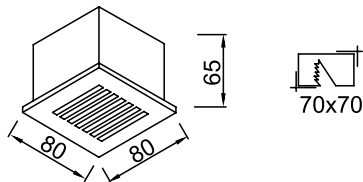

Naturel Alüminyum

AYGIT KODU	IŞIK KAYNAĞI	GÜÇ / LÜMEN
VZ6075	SMD LED	3W LED / 150 lm.

VZ6076

Ürün Özelliği :

Paslanmaz gövde üzeri

Inox

AYGIT KODU	IŞIK KAYNAĞI	GÜÇ / LÜMEN
VZ6076	SMD LED	2W LED / 75 lm.