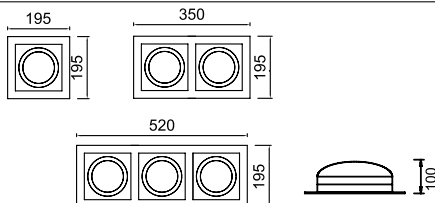

VZ5081

Ürün Özelliği :

Alüminyum enjeksiyon gövde üzeri elektrostatik toz boyalı
Isıya dayanıklı opal pleksi

Metalik Gri Siyah
 Beyaz

AYGIT KODU	IŞIK KAYNAĞI	GÜÇ/LÜMEN	DIŞ ÇAP(A)	DELİK ÇAPI (B)
VZ5081-12	SMD LED	2x6W LED /1440lm.	97x194mm	80x177mm
VZ5081-16	SMD LED	2x8W LED /1920lm.	117x234mm	100x217mm
VZ5081-24	SMD LED	2x12W LED /2880lm.	147x294mm	125x272mm
VZ5081-32	SMD LED	2x16W LED /3840lm.	175x350mm	155x330mm
VZ5081-40	SMD LED	2x20W LED /4800lm.	192x384mm	175x367mm

VZ5082

Ürün Özelliği :

Alüminyum enjeksiyon gövde üzeri elektrostatik toz boyalı
Isıya dayanıklı şeffaf pleksi
Yönlendirilebilir iç kasa

Metalik Gri Siyah
 Beyaz

AYGIT KODU	IŞIK KAYNAĞI	GÜÇ/LÜMEN	DIŞ ÇAP(A)	DELİK ÇAPI (B)
VZ5082	COB LED	20W LED /2400 lm.	195x195mm	165x165mm
VZ5083	COB LED	2x20W LED /4800 lm.	195x350mm	165x320mm
VZ5084	COB LED	3x20W LED /7200 lm.	195x520mm	165x485mm