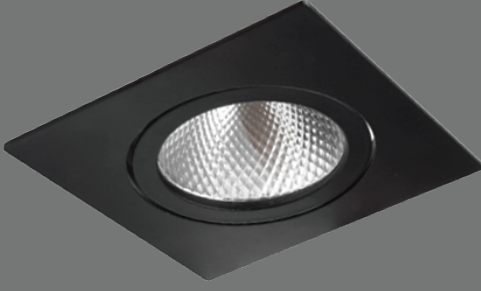

VZ5080

Ürün Özelliği :

Alüminyum enjeksiyon gövde üzeri elektrostatik toz boyalı
Isıya dayanıklı şeffaf pleksi
Yönlendirilebilir iç kasa

Metalik Gri Siyah
 Beyaz

AYGIT KODU	IŞIK KAYNAĞI	GÜÇ/LÜMEN	DIŞ ÇAP(A)	DELİK ÇAPI (B)
VZ5080-9	COB LED	9W LED /1000 lm.	97x97mm	Ø85mm
VZ5080-12	COB LED	12W LED /1440 lm.	117x117mm	Ø105mm
VZ5080-18	COB LED	18W LED /2160 lm.	147x147mm	Ø130mm
VZ5080-25	COB LED	25W LED /3000 lm.	175x175mm	Ø160mm

VZ5081

Ürün Özelliği :

Alüminyum enjeksiyon gövde üzeri elektrostatik toz boyalı
Isıya dayanıklı opal pleksi

Metalik Gri Siyah
 Beyaz

AYGIT KODU	IŞIK KAYNAĞI	GÜÇ/LÜMEN	DIŞ ÇAP(A)	DELİK ÇAPI (B)
VZ5081-12	SMD LED	2x6W LED /1440lm.	97x194mm	80x177mm
VZ5081-16	SMD LED	2x8W LED /1920lm.	117x234mm	100x217mm
VZ5081-24	SMD LED	2x12W LED /2880lm.	147x294mm	125x272mm
VZ5081-32	SMD LED	2x16W LED /3840lm.	175x350mm	155x330mm
VZ5081-40	SMD LED	2x20W LED /4800lm.	192x384mm	175x367mm

VZ5082

Ürün Özelliği :

Alüminyum enjeksiyon gövde üzeri elektrostatik toz boyalı
Isıya dayanıklı şeffaf pleksi
Yönlendirilebilir iç kasa

Metalik Gri Siyah
 Beyaz

AYGIT KODU	IŞIK KAYNAĞI	GÜÇ/LÜMEN	DIŞ ÇAP(A)	DELİK ÇAPI (B)
VZ5082	COB LED	20W LED /2400 lm.	195x195mm	165x165mm
VZ5083	COB LED	2x20W LED /4800 lm.	195x350mm	165x320mm
VZ5084	COB LED	3x20W LED /7200 lm.	195x520mm	165x485mm