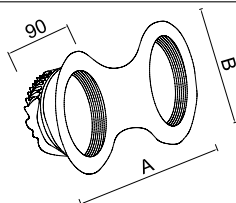

Ürün Özelliği :

Alüminyum enjeksiyon gövde üzeri elektrostatik toz boyalı
Isıya dayanıklı şeffaf pleksi
Yönlendirilebilir iç kasa

Metalik Gri
 Siyah
 Beyaz

IP
44

VZ5078

AYGIT KODU	IŞIK KAYNAĞI	GÜÇ/LÜMEN	DIŞ ÇAP(A)	DELİK ÇAPI (B)
VZ5078-9	COB LED	9W LED /1000 lm.	85x85mm	Ø75mm
VZ5078-12	COB LED	12W LED /1440 lm.	100x100mm	Ø90mm
VZ5078-18	COB LED	18W LED /2160 lm.	140x140mm	Ø125mm
VZ5078-25	COB LED	25W LED /3000 lm.	175x175mm	Ø160mm

Ürün Özelliği :

Alüminyum enjeksiyon gövde üzeri elektrostatik toz boyalı
Isıya dayanıklı opal pleksi

Metalik Gri
 Siyah
 Beyaz

IP
44

VZ5079

AYGIT KODU	IŞIK KAYNAĞI	GÜÇ/LÜMEN	DIŞ ÇAP(A)	DELİK ÇAPI (B)
VZ5079-12	SMD LED	2x6W LED /1440 lm.	97x194mm	2x85mm
VZ5079-16	SMD LED	2x8W LED /1920 lm.	117x234mm	2x105mm
VZ5079-24	SMD LED	2x12W LED /2880 lm.	147x294mm	2x130mm
VZ5079-32	SMD LED	2x16W LED /3840 lm.	175x350mm	2x160mm
VZ5079-40	SMD LED	2x20W LED /4800 lm.	192x384mm	2x175mm